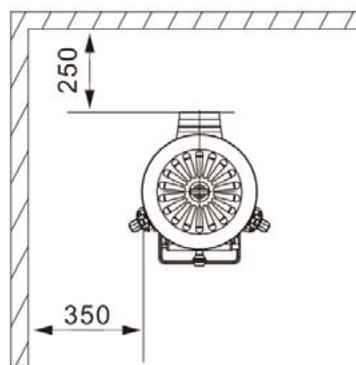

Westbo Carl 95	Westbo Carl 120
Nominální tepelný výkon	4,0 kW	5,7 kW
Účinnost	82%	83%
Prachové částice	35 mg/m³	11 mg/m³
Teplota spalin	273 °C	247 °C
Hmotnostní průtok spalin	7,4 g/s	5,7 g/s
Požadovaný tah komína	12 pa	12 pa
Hmotnost kamen	70 kg	135 kg
Průměr odkouření	Ø 120 mm	Ø 150 mm
Odkouření	zadní (adaptér pro připojení nahoru)	zadní (adaptér pro připojení nahoru)
Palivo	dřevo	dřevo
Délka polena	33 cm	40 cm
Vzdálenost od hořlavých konstrukcí*	vzadu 30 cm / z boku 45cm	vzadu 25 cm / z boku 35 cm

*Doporučená hodnota, vždy je nutné splnit místní předpisy, případně kontaktovat požárního technika či kominika