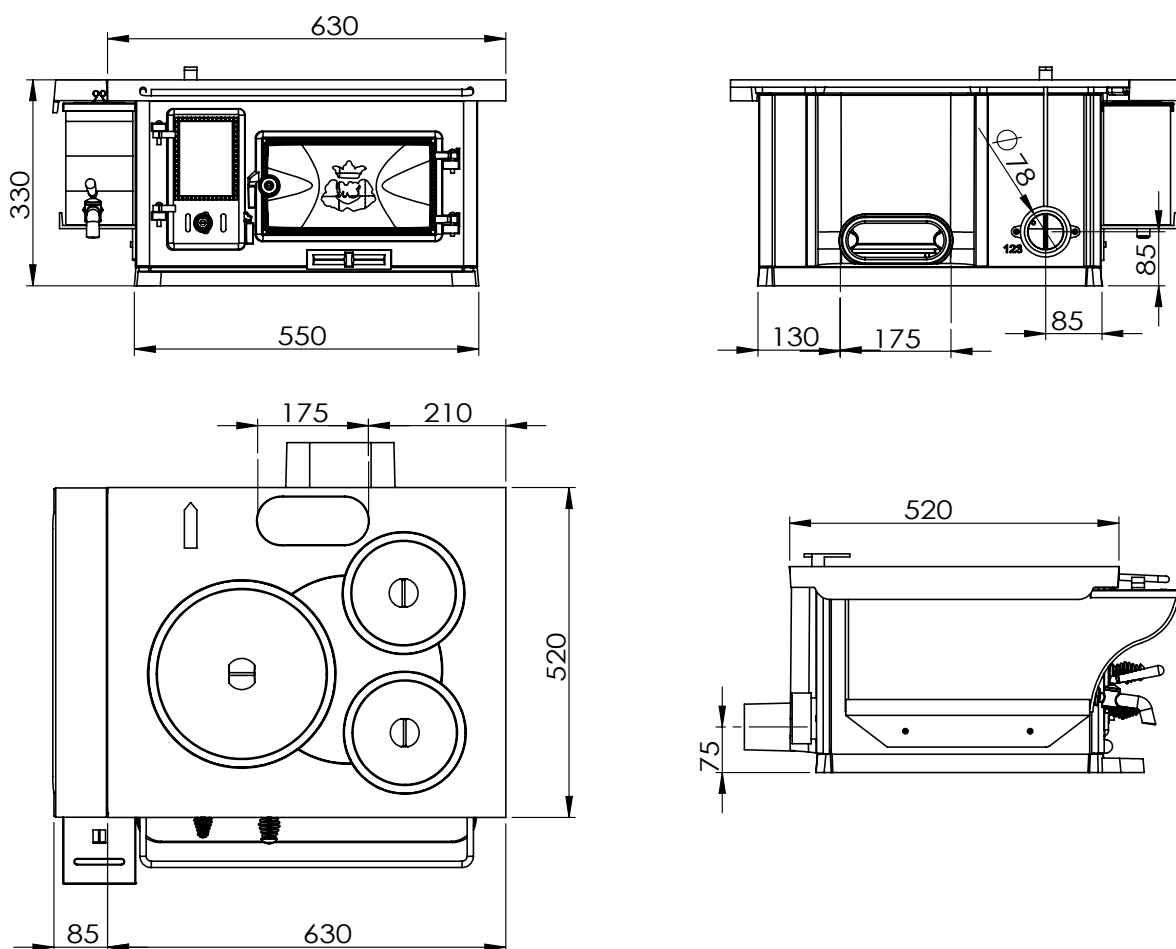

*Doporučená hodnota, vždy je nutné splnit místní předpisy, případně kontaktovat požárního technika či kominíka

Westbo Standard/Ornament

| Westbo Standard / Ornament | |
|-------------------------------------|---|
| Nominální tepelný výkon | 4,6kW |
| Účinnost | 85% |
| Prachové částice | 22 mg/m ³ |
| Teplota spalin | 200 °C |
| Hmotnostní průtok spalin | 4,6 g/s |
| Požadovaný tah komína | 12 pa |
| Hmotnost kamen | 120 kg |
| Průměr odkouření | Ø 120 mm nebo 130 mm |
| Odkouření | dozadu/nahoru |
| Palivo | dřevo |
| Délka polena | 33 cm |
| Doplňky | nohy, měděná ohřívárna vody, skleněné dveře |
| Vzdálenost od hořlavých konstrukcí* | vzadu 20 cm / z boku 30 cm |