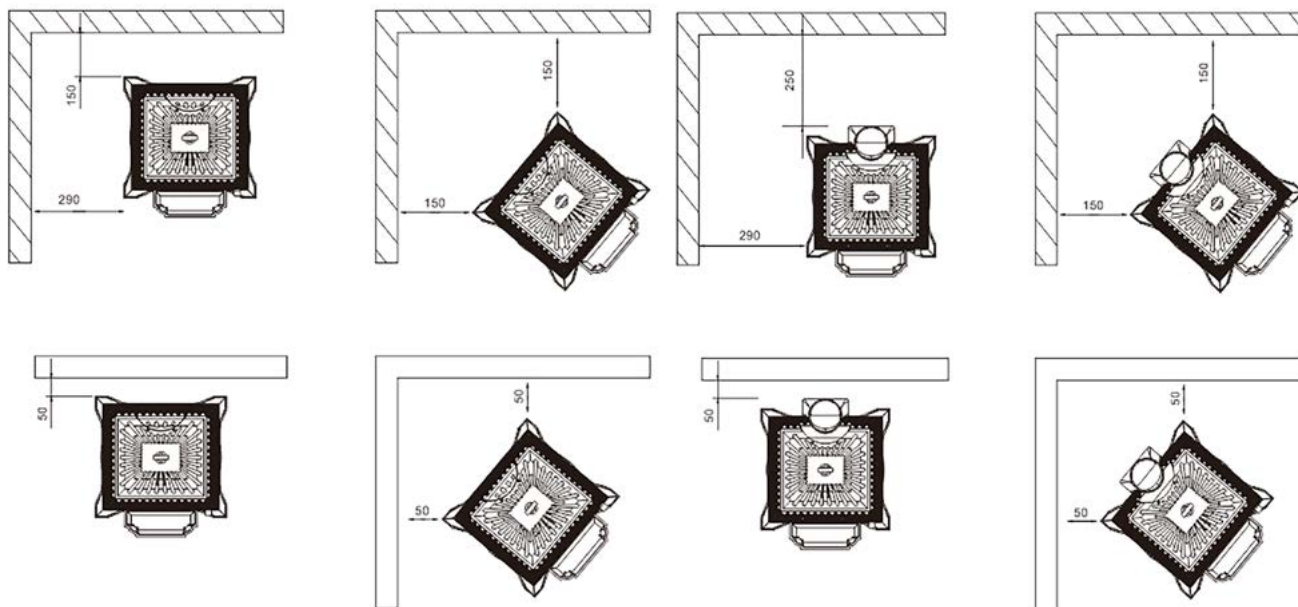

Westbo Estelle

*Doporučená hodnota, vždy je nutné splnit místní předpisy, případně kontaktovat požárního technika či kominika.

Westbo Estelle	
Nominální tepelný výkon	4,6 kW
Účinnost	82%
Prachové částice	19 mg/m³
Teplota spalin	243 °C
Hmotnostní průtok spalin	4,5 g/s
Požadovaný tah komína	12 pa
Hmotnost kamen	140kg
Průměr odkouření	Ø 120mm
Odkouření	dozadu (volitelně nahoru)
Palivo	dřevo
Délka polena	33cm
Doplňky	adaptér pro horní připojení