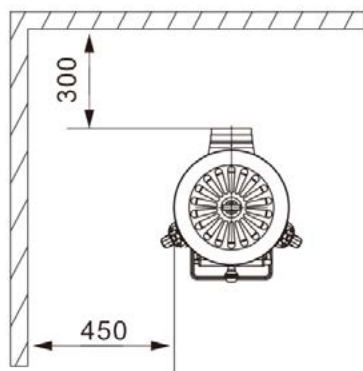

Westbo Carl 95	Westbo Carl 120
Nominální tepelný výkon	4,0 kW	5,7 kW
Účinnost	82%	83%
Prachové částice	35 mg/m³	11 mg/m³
Teplota spalin	273 °C	247 °C
Hmotnostní průtok spalin	7,4 g/s	5,7 g/s
Požadovaný tah komína	12 pa	12 pa
Hmotnost kamen	70 kg	135 kg
Průměr odkouření	Ø 120 mm	Ø 150 mm
Odkouření	zadní (adaptér pro připojení nahoru)	zadní (adaptér pro připojení nahoru)
Palivo	dřevo	dřevo
Délka polena	33 cm	40 cm
Vzdálenost od hořlavých konstrukcí*	vzadu 30 cm / z boku 45cm	vzadu 25 cm / z boku 35 cm

*Doporučená hodnota, vždy je nutné splnit místní předpisy, případně kontaktovat požárního technika či kominika