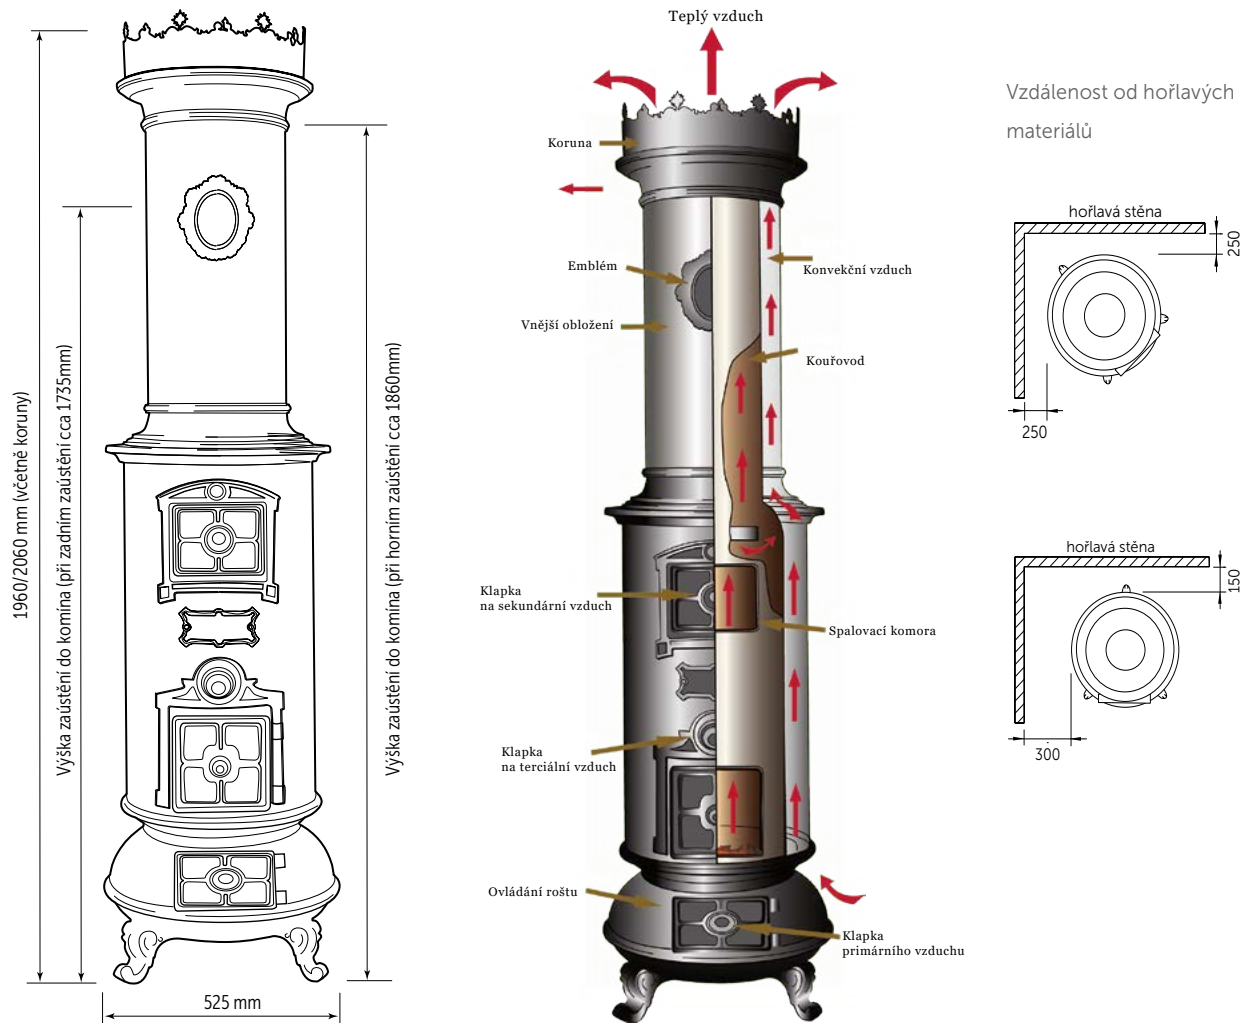

Westbo Classic

Westbo Classic

Nominální tepelný výkon	7,0 kW
Účinnost	81%
Prachové částice	31 mg/m³
Teplota spalin	281 °C
Hmotnostní průtok spalin	5,92 g/s
Požadovaný tah komína	12 pa
Hmotnost kamen	245kg
Průměr odkouření	Ø 130 mm
Odkouření	nahoru nebo dozadu
Palivo	dřevo
Délka polena	33 cm
Doplňky	barva: černá metalíza lakovaná nebo smaltovaná, modul akumulace tepla: 35 kg olivínu
	připojení: adaptér pro nastavení úhlu připojení směrem dozadu