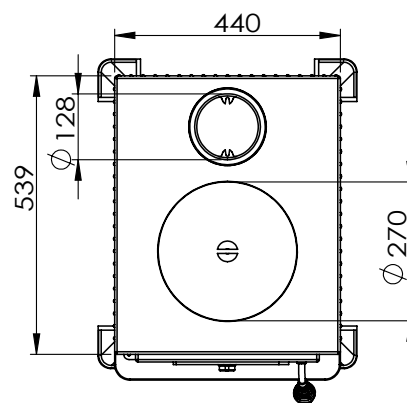

Westbo WeRa

Westbo WeRa	
Nominální tepelný výkon	7,0 kW
Účinnost	80%
Prachové částice	32 mg/m³
Teplota spalin	266°C
Hmotnostní průtok spalin	8,0 g/s
Požadovaný tah komína	12 pa
Hmotnost kamen	150 kg
Průměr odkouření	Ø 130 mm
Odkouření	nahoru
Palivo	dřevo
Délka polena	40 cm
Vzdálenost od hořlavých konstrukcí*	vzadu 40 cm / z boku 40 cm
Doplňky	adaptér pro připojení zvrchu

*Doporučená hodnota, vždy je nutné splnit místní předpisy, případně kontaktovat požárního technika či kominika