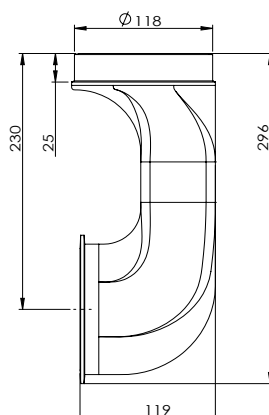

Westbo Classic

| | |
|--------------------------|---|
| Nominální tepelný výkon | 7,0 kW |
| Účinnost | 81% |
| Prachové částice | 31 mg/m ³ |
| Teplota spalin | 281 °C |
| Hmotnostní průtok spalin | 5,92 g/s |
| Požadovaný tah komína | 12 pa |
| Hmotnost kamen | 245kg |
| Průměr odkouření | Ø 130 mm |
| Odkouření | nahoru nebo dozadu |
| Palivo | dřevo |
| Délka polena | 33 cm |
| Doplňky | barva: černá metalíza lakovaná nebo smaltovaná, modul akumulace tepla: 35 kg olivínu |
| | připojení: adaptér pro nastavení úhlu připojení směrem dozadu |

Westbo Victoria 85/85L

| | Westbo Victoria 85 | Westbo Victoria 85L |
|-------------------------------------|---|---|
| Nominální tepelný výkon | 5,5 kW | 6,0 kW |
| Účinnost | 75% | 80% |
| Prachové částice | 34 mg/m ³ | 38 mg/m ³ |
| Teplota spalin | 254 °C | 227 °C |
| Hmotnostní průtok spalin | 7,4 g/s | 6,8 g/s |
| Požadovaný tah komína | 12 pa | 12 pa |
| Hmotnost kamen | 115 kg | 135 kg |
| Průměr odkouření | Ø 120 mm | Ø 150 mm |
| Odkouření | dozadu (volitelně nahoru) | dozadu (volitelně nahoru) |
| Palivo | dřevo | dřevo |
| Délka polena | 40 cm | 50 cm |
| Doplňky | bez bočních skel, s jedním bočním levým nebo pravým nebo 2 bočními skly | bez bočních skel, s jedním bočním levým nebo pravým nebo 2 bočními skly |
| Vzdálenost od hořlavých konstrukcí* | vzadu 10 cm / z boku 40 cm | vzadu 12 cm / z boku 45 cm |