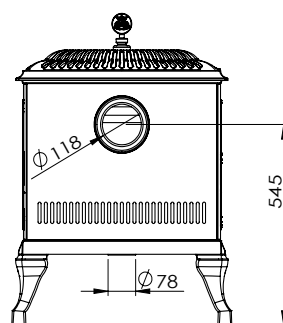

Westbo Victoria 85/85L

	Westbo Victoria 85	Westbo Victoria 85L
Nominální tepelný výkon	5,5 kW	6,0 kW
Účinnost	75%	80%
Prachové částice	34 mg/m³	38 mg/m³
Teplota spalin	254 °C	227 °C
Hmotnostní průtok spalin	7,4 g/s	6,8 g/s
Požadovaný tah komína	12 pa	12 pa
Hmotnost kamen	115 kg	135 kg
Průměr odkouření	Ø 120 mm	Ø 150 mm
Odkouření	dozadu (volitelně nahoru)	dozadu (volitelně nahoru)
Palivo	dřevo	dřevo
Délka polena	40 cm	50 cm
Doplňky	bez bočních skel, s jedním bočním levým nebo pravým nebo 2 bočními skly	bez bočních skel, s jedním bočním levým nebo pravým nebo 2 bočními skly
Vzdálenost od hořlavých konstrukcí*	vzadu 10 cm / z boku 40 cm	vzadu 12 cm / z boku 45 cm

*Doporučená hodnota, vždy je nutné splnit místní předpisy, případně kontaktovat požárního technika či kominika.