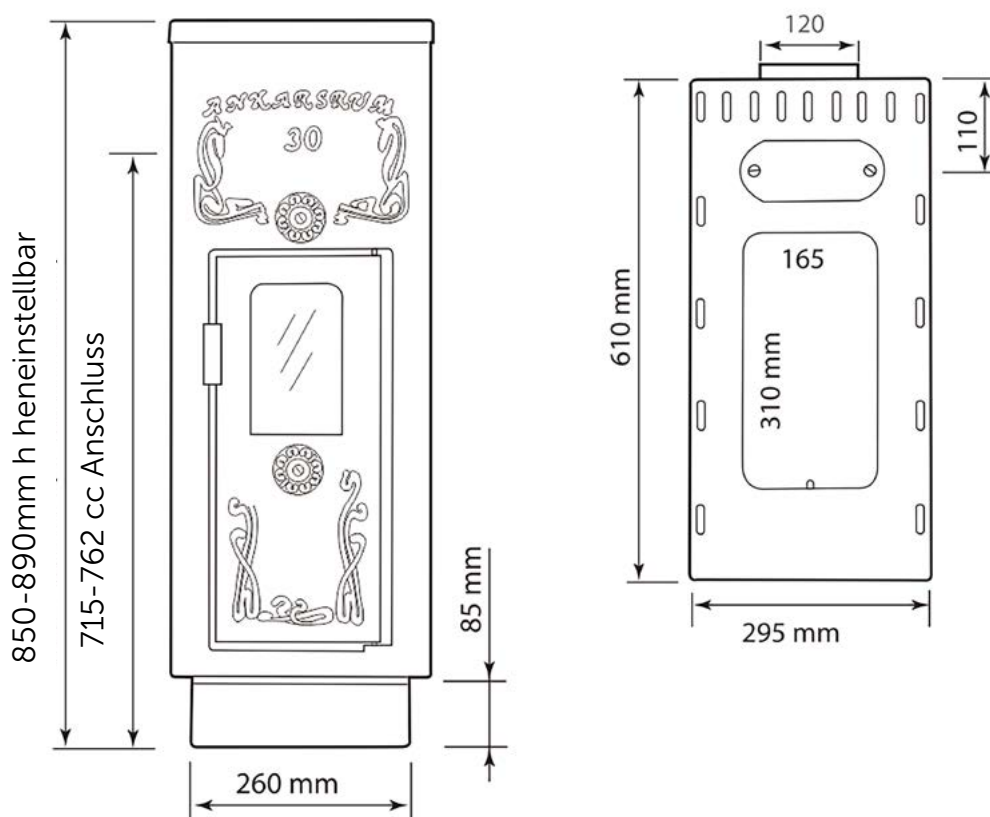

*Doporučená hodnota, vždy je nutné splnit místní předpisy, případně kontaktovat požárního technika či kominíka

Westbo Standard/Ornament

| Westbo Standard / Ornament | |
|-------------------------------------|---|
| Nominální tepelný výkon | 4,6kW |
| Účinnost | 85% |
| Prachové částice | 22 mg/m ³ |
| Teplota spalin | 200 °C |
| Hmotnostní průtok spalin | 4,6 g/s |
| Požadovaný tah komína | 12 pa |
| Hmotnost kamen | 120 kg |
| Průměr odkouření | Ø 120 mm nebo 130 mm |
| Odkouření | dozadu/nahoru |
| Palivo | dřevo |
| Délka polena | 33 cm |
| Doplňky | nohy, měděná ohřívárna vody, skleněné dveře |
| Vzdálenost od hořlavých konstrukcí* | vzadu 20 cm / z boku 30 cm |

*Doporučená hodnota, vždy je nutné splnit místní předpisy, případně kontaktovat požárního technika či kominíka

Westbo Ankarsrum/30

| Westbo Ankarsrum/30 | |
|-------------------------------------|-------------------------------------|
| Nominální tepelný výkon | 8,0 kW |
| Účinnost | 75,2% |
| Prachové částice | 35 mg/m ³ |
| Teplota spalin | 286 °C |
| Hmotnostní průtok spalin | 8,8 g/s |
| Požadovaný tah komína | 12 pa |
| Hmotnost kamen | 175 kg |
| Průměr odkouření | Ø 120 mm |
| Odkouření | zadní / horní jako volitelná výbava |
| Palivo | dřevo |
| Délka polena | 40 cm |
| Doplňky | se zdobením/ bez zdobení vpředu |
| Vzdálenost od hořlavých konstrukcí* | vzadu 10 cm / z boku 30cm |