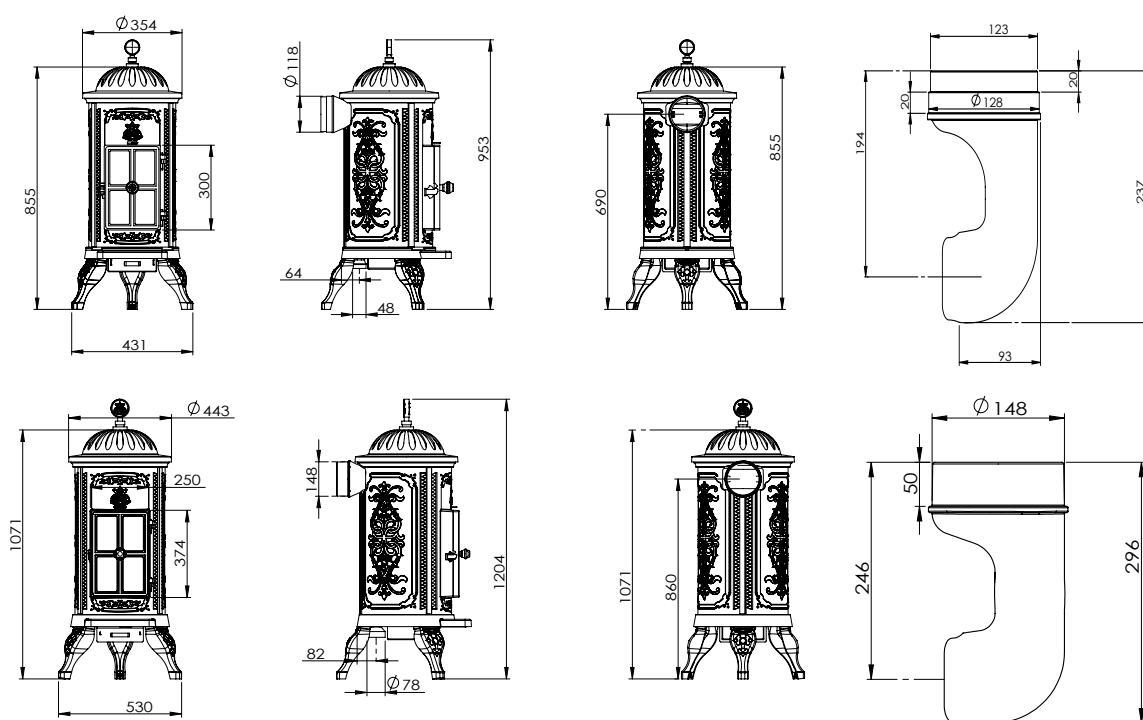

Westbo Carl 95/120

Carl 95

Carl 120