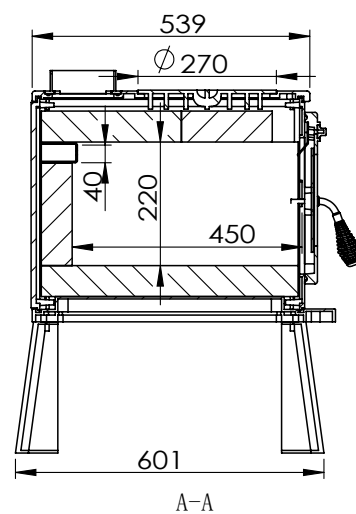

Westbo WeRa

Westbo WeRa	
Nominální tepelný výkon	7,0 kW
Účinnost	80%
Prachové částice	32 mg/m³
Teplota spalin	266°C
Hmotnostní průtok spalin	8,0 g/s
Požadovaný tah komína	12 pa
Hmotnost kamen	150 kg
Průměr odkouření	Ø 130 mm
Odkouření	nahoru
Palivo	dřevo
Délka polena	40 cm
Vzdálenost od hořlavých konstrukcí*	vzadu 40 cm / z boku 40 cm
Doplňky	adaptér pro připojení zvrchu

*Doporučená hodnota, vždy je nutné splnit místní předpisy, případně kontaktovat požárního technika či kominika