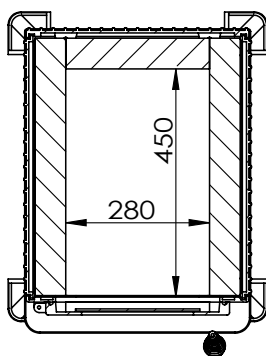

Westbo WeRa

Westbo WeRa	
Nominální tepelný výkon	7,0 kW
Účinnost	80%
Prachové částice	32 mg/m³
Teplota spalin	266°C
Hmotnostní průtok spalin	8,0 g/s
Požadovaný tah komína	12 pa
Hmotnost kamen	150 kg
Průměr odkouření	Ø 130 mm
Odkouření	nahoru
Palivo	dřevo
Délka polena	40 cm
Vzdálenost od hořlavých konstrukcí*	vzadu 40 cm / z boku 40 cm
Doplňky	adaptér pro připojení zvrchu

*Doporučená hodnota, vždy je nutné splnit místní předpisy, případně kontaktovat požárního technika či kominika