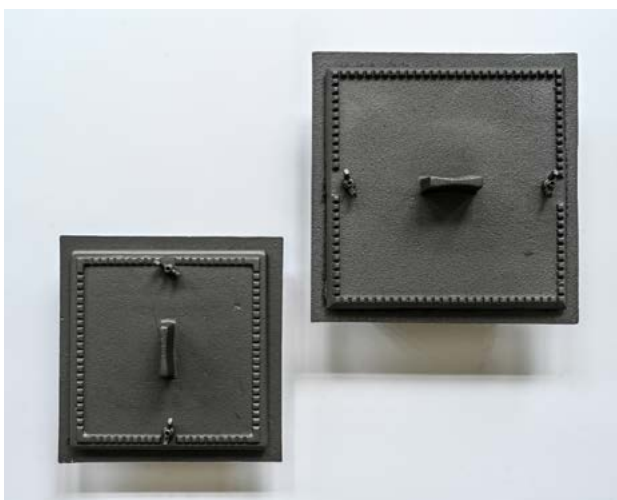

Westbo špunty

Stylové litinové čistící špunty budou ozdobou každé stavby.

09007001	Špunt 150 x 150	1 224,-
09007002	Špunt 125 x 125	1 148,-