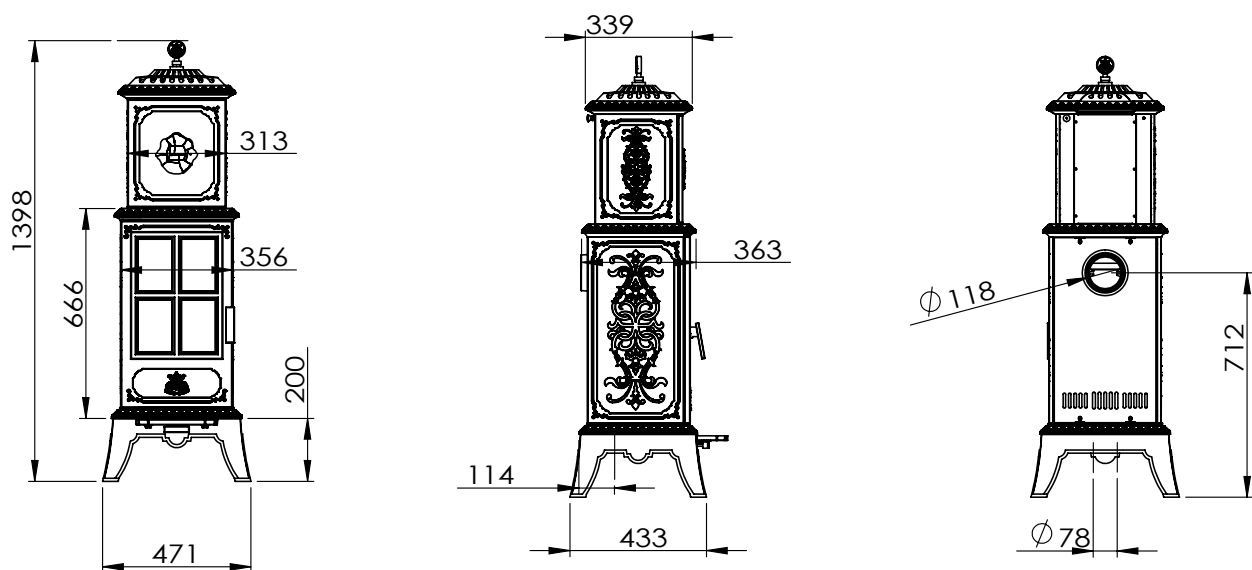

Westbo Estelle

*Doporučená hodnota, vždy je nutné splnit místní předpisy, případně kontaktovat požárního technika či kominika.

Westbo Estelle	
Nominální tepelný výkon	4,6 kW
Účinnost	82%
Prachové částice	19 mg/m³
Teplota spalin	243 °C
Hmotnostní průtok spalin	4,5 g/s
Požadovaný tah komína	12 pa
Hmotnost kamen	140kg
Průměr odkouření	Ø 120mm
Odkouření	dozadu (volitelně nahoru)
Palivo	dřevo
Délka polena	33cm
Doplňky	adaptér pro horní připojení