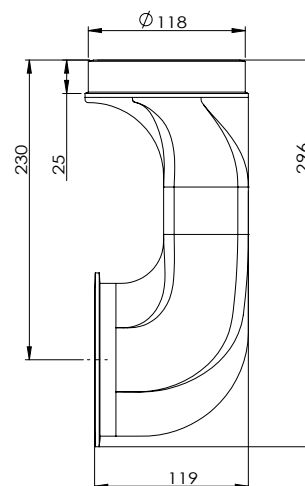

Westbo Estelle

*Doporučená hodnota, vždy je nutné splnit místní předpisy, případně kontaktovat požárního technika či kominika.

Westbo Estelle	
Nominální tepelný výkon	4,6 kW
Účinnost	82%
Prachové částice	19 mg/m³
Teplota spalin	243 °C
Hmotnostní průtok spalin	4,5 g/s
Požadovaný tah komína	12 pa
Hmotnost kamen	140kg
Průměr odkouření	Ø 120mm
Odkouření	dozadu (volitelně nahoru)
Palivo	dřevo
Délka polena	33cm
Doplňky	adaptér pro horní připojení