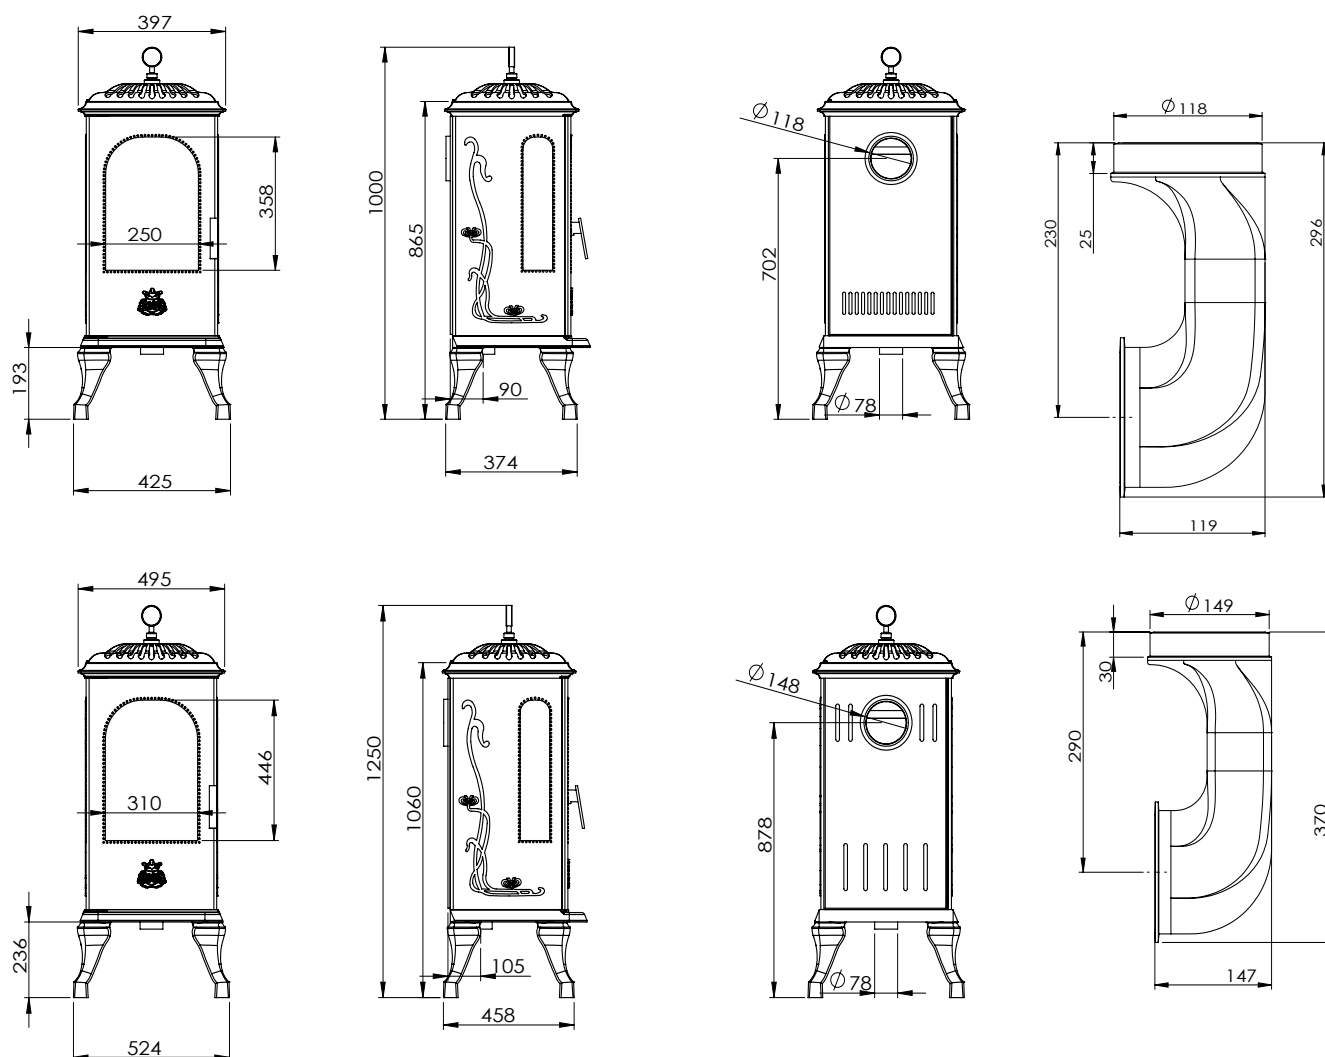

Westbo Victoria 100/125

	Westbo Victoria 100	Westbo Victoria 125
Nominální tepelný výkon	4,6 kW	6,0 kW
Účinnost	82%	82%
Prachové částice	19 mg/m³	25 mg/m³
Teplota spalin	243 °C	264 °C
Hmotnostní průtok spalin	4,5 g/s	5,2 g/s
Požadovaný tah komína	12 pa	12 pa
Hmotnost kamen	100 kg	175 kg
Průměr odkouření	Ø 120 mm	Ø 150 mm
Odkouření	dozadu (volitelně nahoru)	dozadu (volitelně nahoru)
Palivo	dřevo	dřevo
Délka polena	33 cm	37 cm
Doplňky	bez bočních skel, s jedním bočním levým nebo pravým nebo 2 bočními skly	bez bočních skel, s jedním bočním levým nebo pravým nebo 2 bočními skly
Vzdálenost od hořlavých konstrukcí*	vzadu 15 cm / z boku 45 cm	vzadu 12 cm / z boku 63 cm
	strana bez skla 25 cm	strana bez skla 45 cm

*Doporučená hodnota, vždy je nutné splnit místní předpisy, případně kontaktovat požárního technika či kominíka.