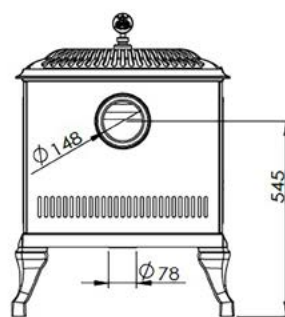

Westbo Classic

| | |
|--------------------------|---|
| Nominální tepelný výkon | 7,0 kW |
| Účinnost | 81% |
| Prachové částice | 31 mg/m ³ |
| Teplota spalin | 281 °C |
| Hmotnostní průtok spalin | 5,92 g/s |
| Požadovaný tah komína | 12 pa |
| Hmotnost kamen | 245kg |
| Průměr odkouření | Ø 130 mm |
| Odkouření | nahoru nebo dozadu |
| Palivo | dřevo |
| Délka polena | 33 cm |
| Doplňky | barva: černá metalíza lakovaná nebo smaltovaná, modul akumulace tepla: 35 kg olivínu |
| | připojení: adaptér pro nastavení úhlu připojení směrem dozadu |

Westbo Victoria 85/85L

| | Westbo Victoria 85 | Westbo Victoria 85L |
|-------------------------------------|---|---|
| Nominální tepelný výkon | 5,5 kW | 6,0 kW |
| Účinnost | 75% | 80% |
| Prachové částice | 34 mg/m ³ | 38 mg/m ³ |
| Teplota spalin | 254 °C | 227 °C |
| Hmotnostní průtok spalin | 7,4 g/s | 6,8 g/s |
| Požadovaný tah komína | 12 pa | 12 pa |
| Hmotnost kamen | 115 kg | 135 kg |
| Průměr odkouření | Ø 120 mm | Ø 150 mm |
| Odkouření | dozadu (volitelně nahoru) | dozadu (volitelně nahoru) |
| Palivo | dřevo | dřevo |
| Délka polena | 40 cm | 50 cm |
| Doplňky | bez bočních skel, s jedním bočním levým nebo pravým nebo 2 bočními skly | bez bočních skel, s jedním bočním levým nebo pravým nebo 2 bočními skly |
| Vzdálenost od hořlavých konstrukcí* | vzadu 10 cm / z boku 40 cm | vzadu 12 cm / z boku 45 cm |