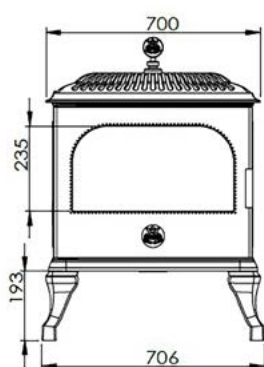

Westbo Victoria 85/85L

	Westbo Victoria 85	Westbo Victoria 85L
Nominální tepelný výkon	5,5 kW	6,0 kW
Účinnost	75%	80%
Prachové částice	34 mg/m³	38 mg/m³
Teplota spalin	254 °C	227 °C
Hmotnostní průtok spalin	7,4 g/s	6,8 g/s
Požadovaný tah komína	12 pa	12 pa
Hmotnost kamen	115 kg	135 kg
Průměr odkouření	Ø 120 mm	Ø 150 mm
Odkouření	dozadu (volitelně nahoru)	dozadu (volitelně nahoru)
Palivo	dřevo	dřevo
Délka polena	40 cm	50 cm
Doplňky	bez bočních skel, s jedním bočním levým nebo pravým nebo 2 bočními skly	bez bočních skel, s jedním bočním levým nebo pravým nebo 2 bočními skly
Vzdálenost od hořlavých konstrukcí*	vzadu 10 cm / z boku 40 cm	vzadu 12 cm / z boku 45 cm

*Doporučená hodnota, vždy je nutné splnit místní předpisy, případně kontaktovat požárního technika či kominika.