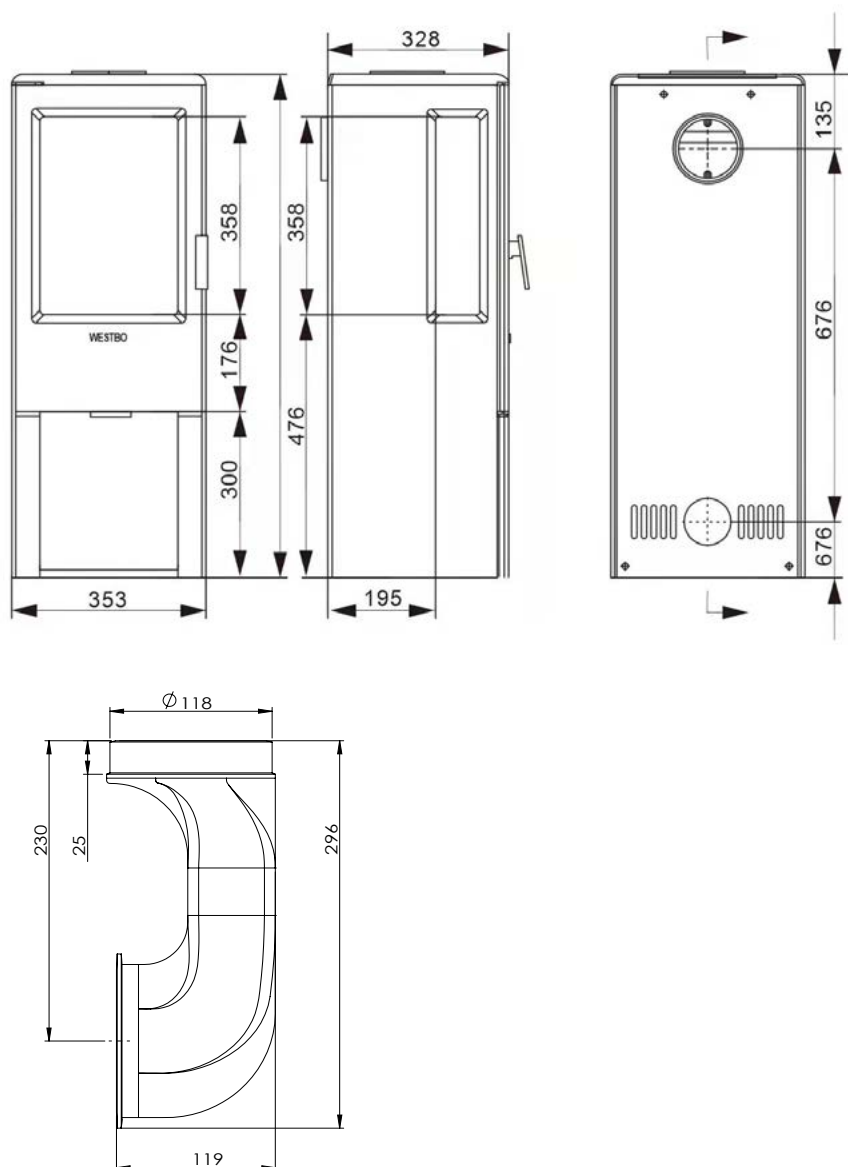

Westbo Nobel

Westbo Nobel	
Nominální tepelný výkon	4,6 kW
Účinnost	82%
Prachové částice	19 mg/m³
Teplota spalin	243 °C
Hmotnostní průtok spalin	4,5 g/s
Požadovaný tah komína	12 pa
Hmotnost kamen	100 kg
Průměr odkouření	Ø 120mm
Odkouření	zadní (adaptér pro připojení nahoru)
Palivo	dřevo
Délka polena	33 cm
Doplňky	vzadu 15 cm / ze strany 45 cm
Vzdálenost od hořlavých konstrukcí*	

*Doporučená hodnota, vždy je nutné splnit místní předpisy, případně kontaktovat požárního technika či kominíka