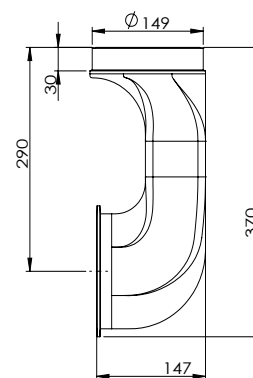

Westbo Victoria 85/85L

	Westbo Victoria 85	Westbo Victoria 85L
Nominální tepelný výkon	5,5 kW	6,0 kW
Účinnost	75%	80%
Prachové částice	34 mg/m³	38 mg/m³
Teplota spalin	254 °C	227 °C
Hmotnostní průtok spalin	7,4 g/s	6,8 g/s
Požadovaný tah komína	12 pa	12 pa
Hmotnost kamen	115 kg	135 kg
Průměr odkouření	Ø 120 mm	Ø 150 mm
Odkouření	dozadu (volitelně nahoru)	dozadu (volitelně nahoru)
Palivo	dřevo	dřevo
Délka polena	40 cm	50 cm
Doplňky	bez bočních skel, s jedním bočním levým nebo pravým nebo 2 bočními skly	bez bočních skel, s jedním bočním levým nebo pravým nebo 2 bočními skly
Vzdálenost od hořlavých konstrukcí*	vzadu 10 cm / z boku 40 cm	vzadu 12 cm / z boku 45 cm

*Doporučená hodnota, vždy je nutné splnit místní předpisy, případně kontaktovat požárního technika či kominika.