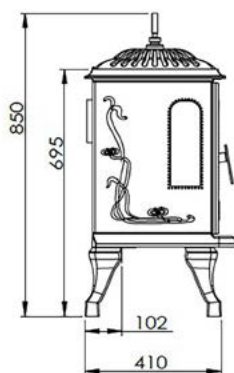

Westbo Classic

| | |
|--------------------------|---|
| Nominální tepelný výkon | 7,0 kW |
| Účinnost | 81% |
| Prachové částice | 31 mg/m ³ |
| Teplota spalin | 281 °C |
| Hmotnostní průtok spalin | 5,92 g/s |
| Požadovaný tah komína | 12 pa |
| Hmotnost kamen | 245kg |
| Průměr odkouření | Ø 130 mm |
| Odkouření | nahoru nebo dozadu |
| Palivo | dřevo |
| Délka polena | 33 cm |
| Doplňky | barva: černá metalíza lakovaná nebo smaltovaná, modul akumulace tepla: 35 kg olivínu |
| | připojení: adaptér pro nastavení úhlu připojení směrem dozadu |

Westbo Victoria 85/85L

| | Westbo Victoria 85 | Westbo Victoria 85L |
|-------------------------------------|---|---|
| Nominální tepelný výkon | 5,5 kW | 6,0 kW |
| Účinnost | 75% | 80% |
| Prachové částice | 34 mg/m ³ | 38 mg/m ³ |
| Teplota spalin | 254 °C | 227 °C |
| Hmotnostní průtok spalin | 7,4 g/s | 6,8 g/s |
| Požadovaný tah komína | 12 pa | 12 pa |
| Hmotnost kamen | 115 kg | 135 kg |
| Průměr odkouření | Ø 120 mm | Ø 150 mm |
| Odkouření | dozadu (volitelně nahoru) | dozadu (volitelně nahoru) |
| Palivo | dřevo | dřevo |
| Délka polena | 40 cm | 50 cm |
| Doplňky | bez bočních skel, s jedním bočním levým nebo pravým nebo 2 bočními skly | bez bočních skel, s jedním bočním levým nebo pravým nebo 2 bočními skly |
| Vzdálenost od hořlavých konstrukcí* | vzadu 10 cm / z boku 40 cm | vzadu 12 cm / z boku 45 cm |