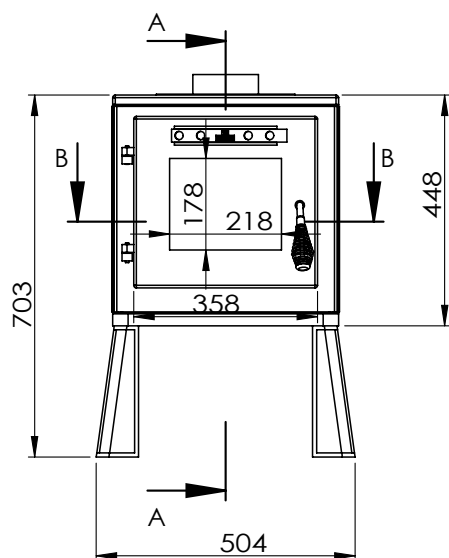

Westbo WeRa

Westbo WeRa	
Nominální tepelný výkon	7,0 kW
Účinnost	80%
Prachové částice	32 mg/m³
Teplota spalin	266°C
Hmotnostní průtok spalin	8,0 g/s
Požadovaný tah komína	12 pa
Hmotnost kamen	150 kg
Průměr odkouření	Ø 130 mm
Odkouření	nahoru
Palivo	dřevo
Délka polena	40 cm
Vzdálenost od hořlavých konstrukcí*	vzadu 40 cm / z boku 40 cm
Doplňky	adaptér pro připojení zvrchu

*Doporučená hodnota, vždy je nutné splnit místní předpisy, případně kontaktovat požárního technika či kominika