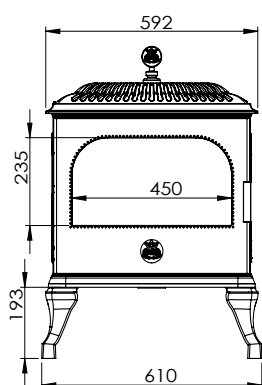

Westbo Victoria 85/85L

	Westbo Victoria 85	Westbo Victoria 85L
Nominální tepelný výkon	5,5 kW	6,0 kW
Účinnost	75%	80%
Prachové částice	34 mg/m³	38 mg/m³
Teplota spalin	254 °C	227 °C
Hmotnostní průtok spalin	7,4 g/s	6,8 g/s
Požadovaný tah komína	12 pa	12 pa
Hmotnost kamen	115 kg	135 kg
Průměr odkouření	Ø 120 mm	Ø 150 mm
Odkouření	dozadu (volitelně nahoru)	dozadu (volitelně nahoru)
Palivo	dřevo	dřevo
Délka polena	40 cm	50 cm
Doplňky	bez bočních skel, s jedním bočním levým nebo pravým nebo 2 bočními skly	bez bočních skel, s jedním bočním levým nebo pravým nebo 2 bočními skly
Vzdálenost od hořlavých konstrukcí*	vzadu 10 cm / z boku 40 cm	vzadu 12 cm / z boku 45 cm

*Doporučená hodnota, vždy je nutné splnit místní předpisy, případně kontaktovat požárního technika či kominika.