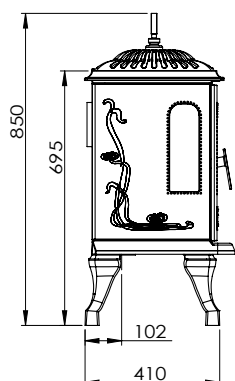

Westbo Victoria 85/85L

	Westbo Victoria 85	Westbo Victoria 85L
Nominální tepelný výkon	5,5 kW	6,0 kW
Účinnost	75%	80%
Prachové částice	34 mg/m³	38 mg/m³
Teplota spalin	254 °C	227 °C
Hmotnostní průtok spalin	7,4 g/s	6,8 g/s
Požadovaný tah komína	12 pa	12 pa
Hmotnost kamen	115 kg	135 kg
Průměr odkouření	Ø 120 mm	Ø 150 mm
Odkouření	dozadu (volitelně nahoru)	dozadu (volitelně nahoru)
Palivo	dřevo	dřevo
Délka polena	40 cm	50 cm
Doplňky	bez bočních skel, s jedním bočním levým nebo pravým nebo 2 bočními skly	bez bočních skel, s jedním bočním levým nebo pravým nebo 2 bočními skly
Vzdálenost od hořlavých konstrukcí*	vzadu 10 cm / z boku 40 cm	vzadu 12 cm / z boku 45 cm

*Doporučená hodnota, vždy je nutné splnit místní předpisy, případně kontaktovat požárního technika či kominika.