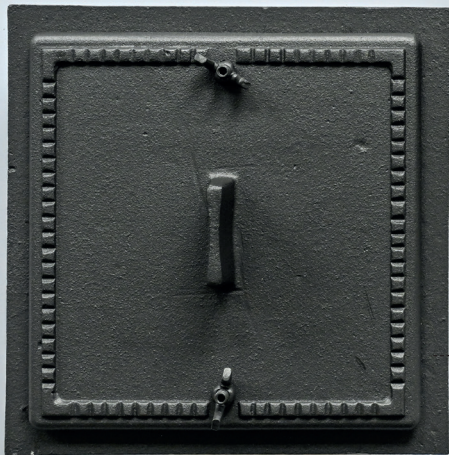

150 x 150 mm

1 224,- Kč

125 x 125 mm

1 148,- Kč

Vyšperkujte svou stavbu
skandinávskou klasikou!

Westbo

litinové špunty

Ozdobný **čisticí špunt** ze švédské litiny je nejen vysoce funkční, ale především esteticky dokonale ozdobí vaši kachlovou stavbu nebo obestavbu krbové vložky.