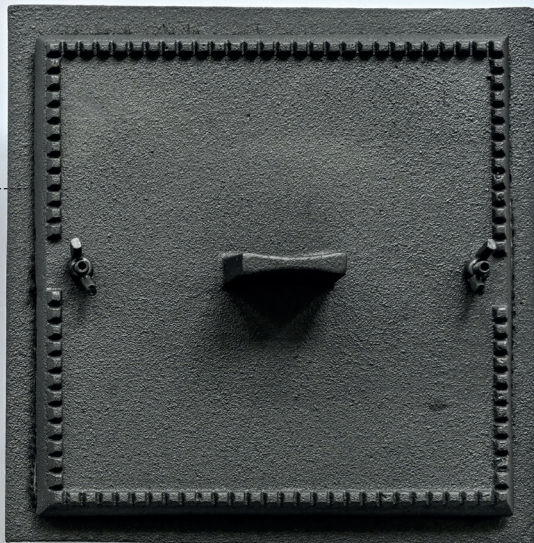

150 x 150 mm

1 224,- Kč

125 x 125 mm

1 148,- Kč

Vyšperkujte svou stavbu
skandinávskou klasikou!

Westbo

litinové špunty

Ozdobný **čisticí špunt** ze švédské litiny je nejen vysoce funkční, ale především esteticky dokonale ozdobí vaši kachlovou stavbu nebo obestavbu krbové vložky.