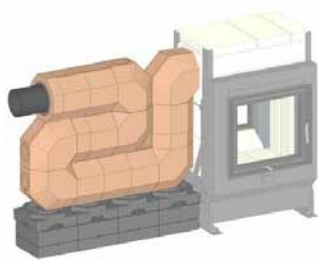

Sada akumulčních kamenů MSS pro instalaci vedle topeniště 380 kg

Součásti sady	Č. zboží	Počet	CZK
Akumulační kámen MSS napojovací šamot GOF strana	G015108	1	
MSS koleno 90° s vnitřní rourou, dvouplášťové	R013061	1	
MSS koleno 90° s čistícím otvorem nahoře	R013019	3	
MSS koncový šamot ø 180 s těsněním	R013067	1	
MSS modulový akumulční kámen 10 cm	R013002	2	
MSS koleno 90°	R013005	1	
MSS ocelový pásek obalový ocelový pásek 16 x 0,5	R013020	16	
MSS-lepidlo sáček Thermofix 1000 1 kg	900133	2	
MSS modulový akumulční kámen 20 cm	R013001	6	
MSSI izolační šamot 30x30 cm	R013108	4	
MSS koleno 90° s otvorem nahoře	R013007	1	
MSS bypass 30 s těsněním	R013073	1	
MSS soklový kámen 75 30x30 cm	R013123	4	
MSS soklový kámen 100 30x30 cm	R013124	4	
MSS modulový akumulční kámen 20 cm s otvorem	R013003	1	
MSS ovládací páčka s otočným dílem	R013170	1	

Varianty:

Sada akumulčních kamenů MSS pro instalaci vedle topeniště vhodné pro:			
GOF Tunnel 66x36 + GOT 51/67-ZL otevírací dvířka/otevírací dvířka	SET211419		59826,50

Akumulační blok MSS je možné vybudovat vlevo nebo vpravo od topeniště GOF