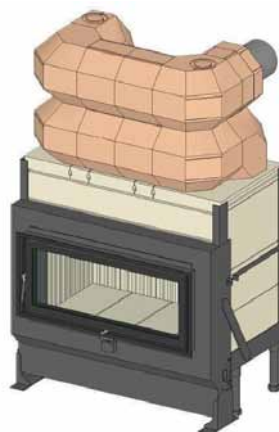

Varianty:

Sada akumulčních kamenů MSS pro instalaci nad topeniště vhodné pro:		
GOF 86x42 + GOT 38/86-ZL otevírací dvířka	SET211411	42501,50

Pomocí sady MSS lze zhotovit odkouření do levé nebo pravé strany