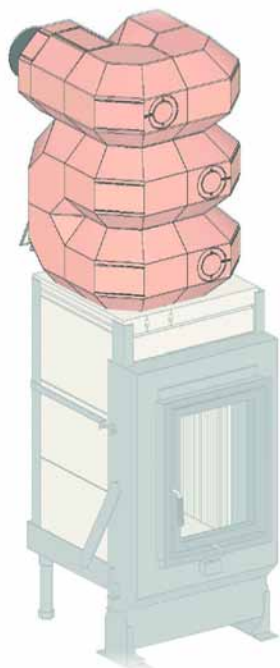

Sada akumulčních kamenů MSS pro instalaci nad topeniště 400 kg

Součásti sady	Č. zboží	Počet	CZK
Akumulční kámen MSS napojovací šamot GOF strop	G013196	1	
MSS koleno 90° s vnitřní rourou, dvouplášťové	R013061	1	
MSS koleno 90° s čistícím otvorem nahoře	R013019	3	
MSS koncový šamot ø 180 s těsněním	R013067	1	
MSS modulový akumulční kámen 20 cm	R013001	1	
MSS koleno 90°	R013005	6	
MSS ocelový pásek obalový ocelový pásek 16 x 0,5	R013020	13	
MSS-lepidlo sáček Thermofix 1000 1 kg	900133	2	
MSS koleno 90° s čistícím otvorem vlevo	R013018	1	
MSS ovládací páčka s otočným dílem	R013170	1	

Varianty:

Sada akumulčních kamenů MSS pro instalaci nad topeniště vhodné pro:		
GOF 37x42 + GOT 52/37-ZL otevírací dvířka	SET211451	48620,00

Pomocí sady MSS lze zhotovit odkouření do levé nebo pravé strany