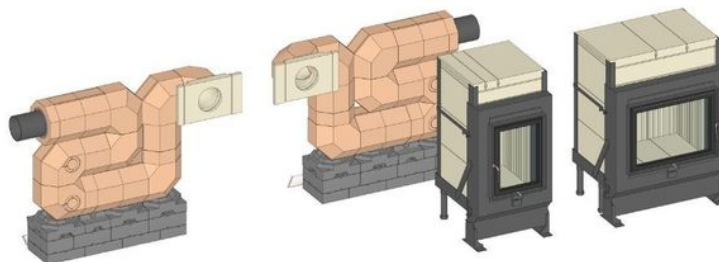

Varianty:

Sada akumulčních kamenů MSS pro instalaci vedle topeniště vhodné pro:		
GOF 37x42 + GOT 52/37-ZL otevírací dvířka	SET211418	59840,00
GOF 66x42 + GOT 51/67-ZL otevírací dvířka		

Akumulační blok MSS je možné vybudovat vlevo nebo vpravo od topeniště GOF