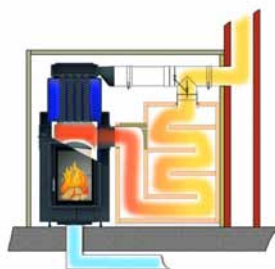

HKD 7 SK + EAS (pro provoz s Moritz klapkou)

Provoz výměníku s klapkou Moritz