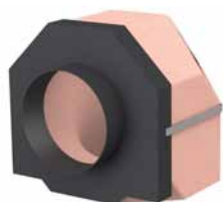

MSS

HKD

rovňý

Eck

Tunnel