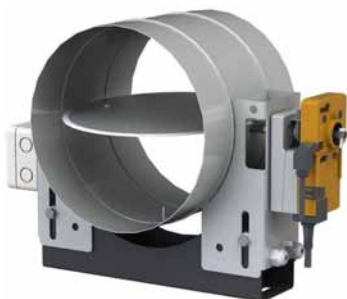

## Příslušenství

Název zboží	Č. zboží	Cena
<b>Klapky spalovacího vzduchu</b>		
Jednoduchá klapka ø 250 mm ovládaná ručně	N003055-01	9707,50
Dvojitá klapka ø 250 mm ovládaná ručně s vnější mřížkou	N003085-01	14795,00
Jednoduchá klapka ø 250 mm motoricky	N003055-02	19841,50
Dvojitá klapka ø250 mm motoricky s vnější mřížkou	N003085-02	28187,50
<b>Uzavírací klapkou</b>		
Elektrická uzavírací klapka ø 250 mm	E010032	16637,50
Elektrická uzavírací klapka ø 300 mm	E010033	16637,50
Pohon pro elektrický klapkový 4free70 (Uzavírací klapka je součástí dodávky)	E010035	12829,00