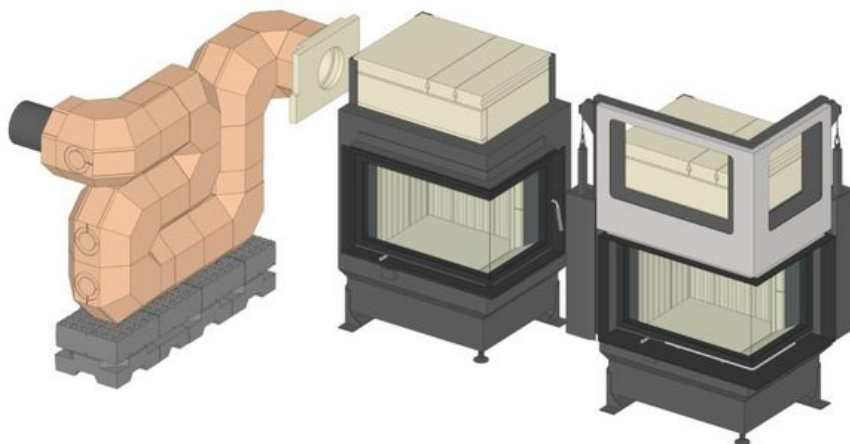

Varianty:

Sada akumulčních kamenů MSS pro instalaci vedle topeniště vhodně pro:		
GOF 50x35 + GOT 45/67/44-ZL výsuvná/otevřací dvířka	SET211505	60802,50