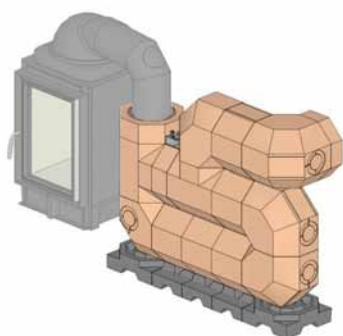

SET213012

MSS sada pro instalaci vedle topeniště pro HKD litinové vložky 395 kg

Součásti sady	Č. zboží	Počet	CZK
MSS počáteční šamot ø 180, dvouplášťový	R013126	1	
MSS modulový akumuláční kámen 10 cm	R013109	1	
MSS koncový šamot ø 160 s těsněním	R013068	1	
MSS T-kus 90°	R013004	2	
MSS modulový akumuláční kámen 20 cm	R013001	6	
MSS koleno 90° s čistícím otvorem nahoře	R013019	3	
MSS modulový akumuláční kámen 10 cm	R013002	1	
MSS koleno 90°	R013005	1	
MSS koleno 90° s čistícím otvorem vlevo	R013018	1	
MSS ovládací páčka s otočným dílem	R013170	1	
MSS ocelový kroužek	R013020	17	
MSS-lepidlo sáček Thermofix 1000 1 kg	900133	3	
MSSI izolační šamot 30x30 cm	R013108	2	
MSSI izolační šamot 20x30 cm	R013107	3	
Ovládací páka z ušlechtilé oceli pro škrťací/kouřové klapky	10275	1	

Varianty:

Sada akumuláčních kamenů MSS pro instalaci vedle topeniště vhodně pro:			
HKD 7, 8, 9 HKD 10, 11 HKD 4.1, 5.1, 6.1 HKD 2.2, HKD 2.2 XL	SET213012		61999,00