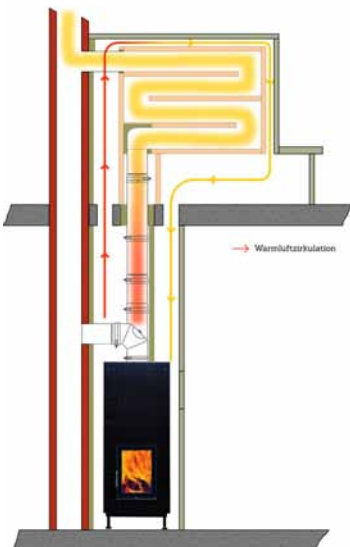

## HKD 2.2 SK + EAS (pro provoz s Moritz klapkou)

Provoz výměníku s klapkou Moritz

Provoz výměníku s klapkou Moritz

Volitelná výbava připojovací sada kouřovodu místo klapky Moritz

Součásti sady	Č. zboží	Počet	CZK
HKD 2.2 SK DF otevírací dvířka rovné sklo, jednoduché sklo pro EAS/EOS, s čisticí mechanikou		1	
Ozdobný, popř. montážní rámeček		1	
Sada šamotů pro HKD 2.2 SK rovný/oblouková		1	
Obložení kupole HKD 2.2 SK		1	
Moritz klapka		1	
EAS (viz stranu 235)		1	
Podomítková krabice		1	
Kabel dveřního spínače 2 bm		1	
Termokabel 2 bm		1	
Datový kabel 2 bm		1	
Výstup kouřovodu po straně/nahoře ø 180 mm / Kessel		1	
Výstup kouřovodu po straně/nahoře ø 180 mm / Přídavná topné plocha		1	