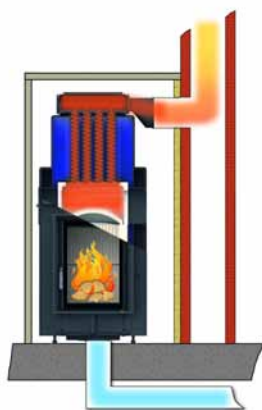

HKD 7 SK Tunnel s přímým připojením vč. EAS

Provoz výměníku s přímým připojením

Součásti sady	Č. zboží	Počet	CZK
HKD 7 SK DF/DF otevírací dvířka rovné sklo, Tunnel jednoduché sklo pro EAS/EOS, s čistící mechanikou		1	
Ozdobný, popř. montážní rámeček		2	
Sada šamotů pro HKD 7 SK Tunnel		1	
Obložení kupole HKD 7 SK		1	
EAS (viz stranu 235)		1	
Podomítková krabice		1	
Kabel dveřního spínače 2 bm		1	
Termokabel 2 bm		1	
Datový kabel 2 bm		1	
Výstup kouřovodu po straně/nahoře ø 180 mm		1	

Volitelná výbava			
Přirážka EOS¹			32560,00
Snížená cena za EAS bez displeje			-3808,50
Výstup kouřovodu nahoře ø 180 mm	W043140		0,00
Konverzní souprava / nástavec na čištění přední	11726		5129,00
Konverzní souprava/nástavec na čištění po straně	W043135		4922,50
Konverzní sada pro čištění horní části, včetně rokojeti	BSO5000-123		5445,00
dvojitě sklo			8250,00

Varianty:

Čelo-varianty:			
Ozdobný rámeček, černý		SET213008	330385,00
Montážní rámeček, černý		SET213009	329670,00

¹v porovnání s EAS: EOS řídicí a displejová jednotka, druhá podomítková krabice, propojovací kabel mezi řídicí a displejovou jednotkou 2 bm, 4 ks teplotních čidel s ponornou armaturou s 2 ks prodlužovacím kabelem o délce 3 bm.

Energetická třída A +