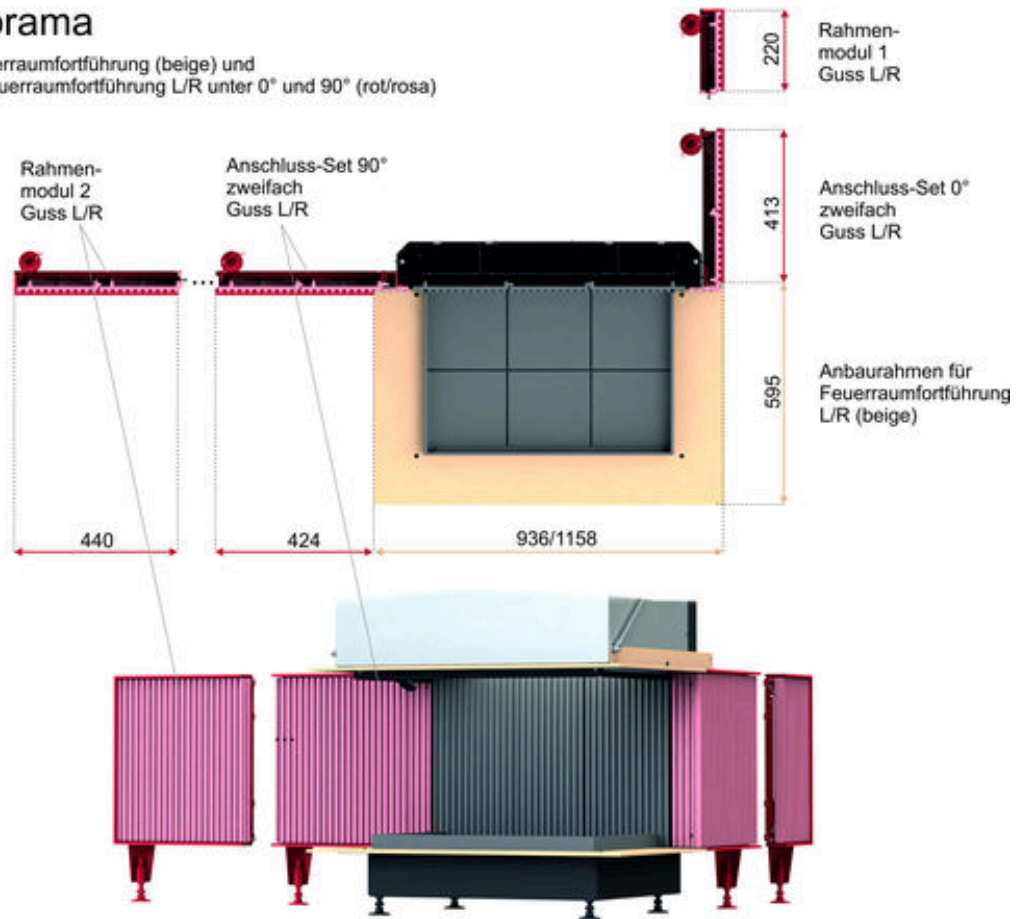

## Urfeur- otevřený krb 50/66

Součásti sady	Č. zboží	Počet	CZK
<b>Urfeur- otevřený krb 50/66</b> hrdlo ø 300 mm		1	
Montážní rámeček		1	
Obložení ohniště litina		1	

Volitelná výbava			
Výměnné hrdlo ø 250 mm	D015042		2695,00