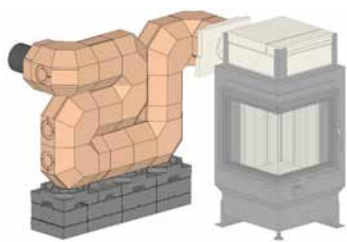

Sada akumulčních kamenů MSS pro instalaci vedle topeniště v rohu vlevo 410 kg

Součásti sady	Č. zboží	Počet	CZK
Akumulační kámen MSS napojovací šamot GOF strana	G023204	1	
MSS koleno 90° s vnitřní rourou, dvouplášťové	R013061	1	
MSS koleno 90° s čistícím otvorem nahoře	R013019	3	
MSS koncový šamot ø 180 s těsněním	R013067	1	
MSS modulový akumulční kámen 10 cm	R013002	2	
MSS koleno 90°	R013005	2	
MSS ocelový pásek obalový ocelový pásek 16 x 0,5	R013020	18	
MSS-lepidlo sáček Thermofix 1000 1 kg	900133	2	
MSS modulový akumulční kámen 20 cm	R013001	5	
MSSI izolační šamot 30x30 cm	R013108	3	
MSS koleno 90° s otvorem nahoře	R013007	2	
MSS bypass 30 s těsněním	R013073	1	
MSS soklový kámen 75 30x30 cm	R013123	4	
MSS soklový kámen 100 30x30 cm	R013124	4	
MSSI izolační šamot 20x30 cm	R013107	1	
MSS modulový kámen s vnitřní rourou 10 cm, dvouplášťový	R013066	1	
MSS ovládací páčka s otočným dílem	R013170	1	

Varianty:

Sada akumulčních kamenů MSS pro instalaci vedle topeniště vhodné pro:		
GOF 35x35 + GOT 51/52/52-ZL otevírací dvířka	SET211437	64144,00