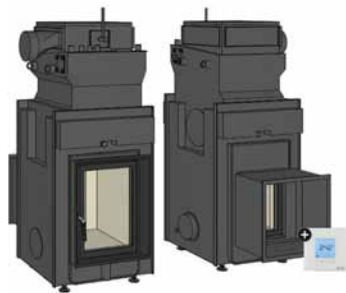

HKD 2.2 SK + EAS DHT M s přímým připojením

Provoz výměníku s přímým připojením

Součásti sady	Č. zboží	Počet	CZK
HKD 2.2 SK DF otevírací dvířka rovné sklo, jednoduché sklo pro EAS/EOS DHT M		1	
Ozdobný, popř. montážní rámeček		1	
Sada šamotů pro HKD 2.2 SK rovný/oblouková		1	
Obložení kupole HKD 2.2 SK		1	
EAS (viz stranu 235)		1	
Podomítková krabice		1	
Kabel dveřního spínače 2 bm		1	
Termokabel 2 bm		1	
Datový kabel 2 bm		1	
Výstup kouřovodu po straně/nahoře ø 180 mm		1	

Volitelná výbava			
Přirážka EOS¹			32560,00
Snížená cena za EAS bez displeje			-3808,50
Výstup kouřovodu nahoře ø 180 mm	W043140		0,00
dvojité sklo			4125,00
Revizní páka	02429		1801,50
Varianty vpředu s otevírací dvířka oblouková HKD 2.2			Cena na vyžádání

Varianty:

Čelo-varianty:			
Ozdobný rámeček, černý		SET212286	282191,50
Ozdobný rámeček, ušlechtilá ocel		SET212287	283374,00
Montážní rámeček, černý		SET212288	284790,00
Montážní rámeček, ušlechtilá ocel		SET212289	287609,00

¹ v porovnání s EAS: EOS řídicí a displejová jednotka, druhá podomítková krabice, propojovací kabel mezi řídicí a displejovou jednotkou 2 bm, 4 ks teplotních čidel s ponornou armaturou s 2 ks prodlužovacím kabelem o délce 3 bm.

Energetická třída A +