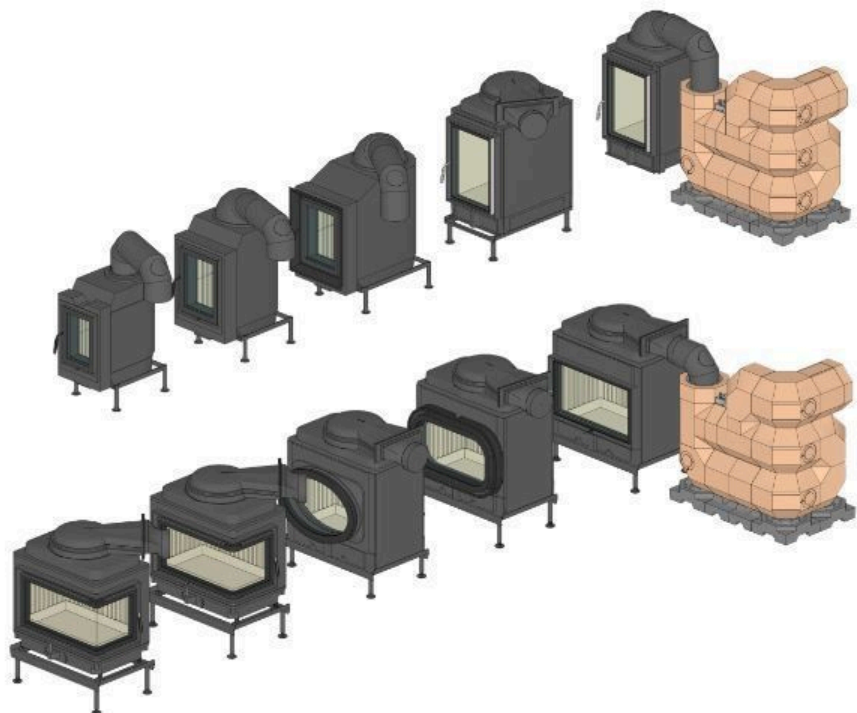

MSS sada pro instalaci vedle topeniště pro HKD litinové vložky 426 kg

Součásti sady	Č. zboží	Počet	CZK
MSS počáteční šamot ø 180, dvouplášťový	R013126	1	
MSS modulový akumulční kámen 10 cm s uzavírací klapkou	R013109	1	
MSS koncový šamot ø 160 s těsněním	R013068	1	
MSS T-kus 90°	R013004	2	
MSS koleno 90°	R013005	4	
MSS koleno 90° s čistícím otvorem nahoře	R013019	3	
MSS modulový akumulční kámen 10 cm	R013002	1	
MSS modulový akumulční kámen 20 cm	R013001	3	
MSS koleno 90° s čistícím otvorem vlevo	R013018	1	
MSS ocelový kroužek	R013020	17	
MSS-lepidlo sáček Thermofix 1000 1 kg	900133	3	
MSSI izolační šamot 30x30 cm	R013108	3	
MSSI izolační šamot 20x30 cm	R013107	2	
MSS ovládací páčka s otočným dílem	R013170	1	
Ovládací páka z ušlechtilé oceli pro škrtky/kouřové klapky	10275	1	

Varianty:

Sada akumulčních kamenů MSS pro instalaci vedle topeniště vhodné pro:			
HKD 7, 8, 9 HKD 10, 11 HKD 4.1, 5.1, 6.1 HKD 2.2, HKD 2.2 XL	SET213011		64804,00

Volitelná výbava			
SET soklových kamenů	SET213015		4812,50