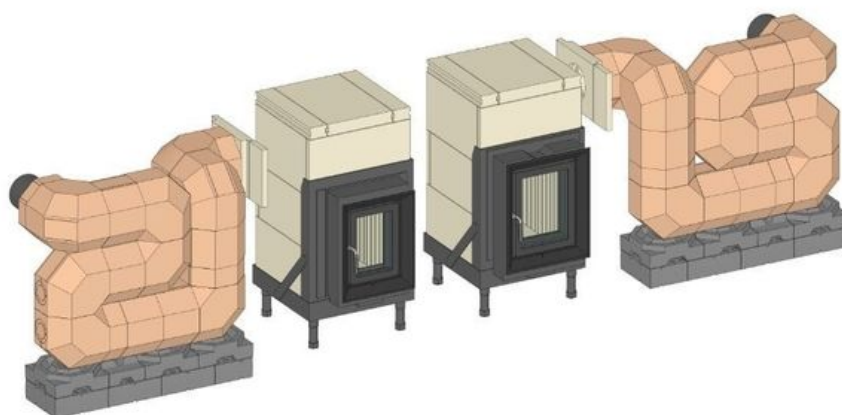

Varianty:

Sada akumulčních kamenů MSS pro instalaci nad topeniště vhodné pro:		
GOF 37x37 + GOT HKD 6.1	SET211457	59675,00
GOF 37x37 + GOT HKD 5.1/12		

Akumulační blok MSS je možné vybudovat vlevo nebo vpravo od topeniště GOF