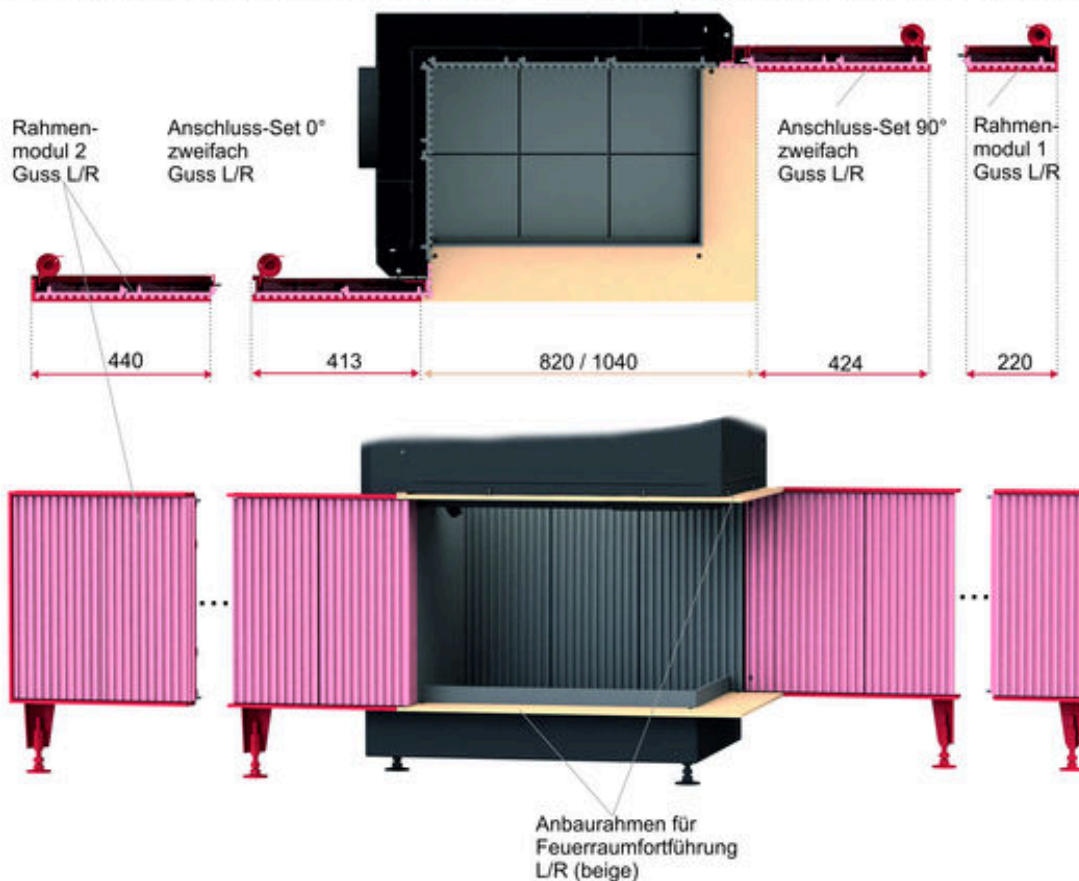

Urfeuer Eck

mit Anbaurahmen für Feuerraumfortführung (beige) und modularem Aufbau der Feuerraumfortführung L/R unter 0° und 90° (rot/rosa)