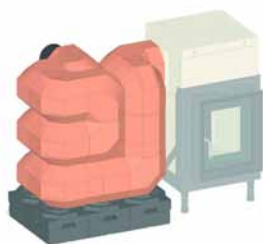

Sada akumulčních kamenů MSS pro instalaci vedle topeniště 530 kg

Součásti sady	Č. zboží	Počet	CZK
Akumulační kámen MSS napojovací šamot GOF strana	G015107	1	
MSS koleno 90° s vnitřní rourou, dvouplášťové	R013061	1	
MSS koncový šamot ø 180 s těsněním	R013067	1	
MSS modulový akumulční kámen 10 cm	R013002	2	
MSS koleno 90°	R013005	7	
MSS ocelový pásek obalový ocelový pásek 16 x 0,5	R013020	21	
MSS-lepidlo sáček Thermofix 1000 1 kg	900133	3	
MSS modulový akumulční kámen 20 cm	R013001	2	
MSSI izolační šamot 30x30 cm	R013108	6	
MSS koleno 90° s otvorem nahoře	R013007	1	
MSS bypass 30 s těsněním	R013073	1	
MSS soklový kámen 100 30x30 cm	R013124	6	
MSS modulový kámen s vnitřní rourou 10 cm, dvouplášťový	R013066	1	
MSS koleno 90° s čistícím otvorem nahoře	R013019	2	
MSS koleno 90° s otvorem vlevo	R013009	1	
MSS koleno 90° s čistícím otvorem vpravo	R013017	2	
MSS ovládací páčka s otočným dílem	R013170	1	

Varianty:

Sada akumulčních kamenů MSS pro instalaci vedle topeniště vhodně pro:		
GOF 37x37+ GOT HKD 5.1/12 GOF 37x37 + GOT HKD 6.1	SET211462	77509,00

Akumulační blok MSS je možné vybudovat vlevo nebo vpravo od topeniště GOF