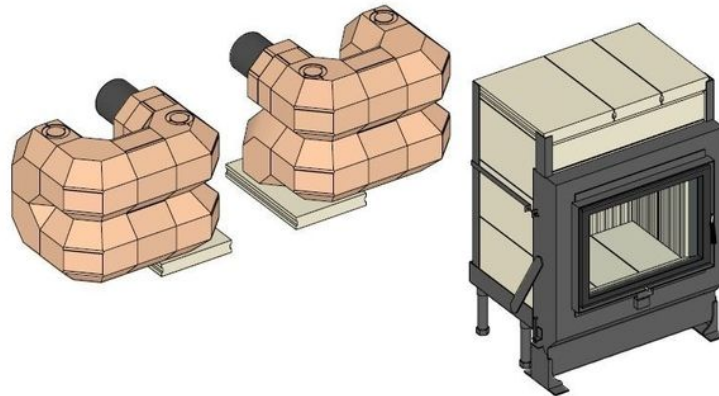

### Varianty:

Sada akumulčních kamenů MSS pro instalaci nad topeniště vhodné pro:		
GOF 66x42 + GOT 51/67-ZL otevírací dvířka	SET211412	<b>38046,50</b>

Pomocí sady MSS lze zhotovit odkouření do levé nebo pravé strany