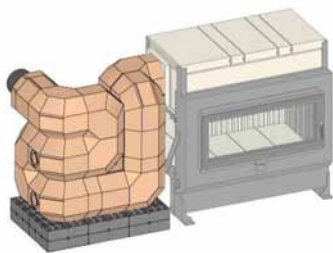

Sada akumulčních kamenů MSS pro instalaci vedle topeniště 430 kg