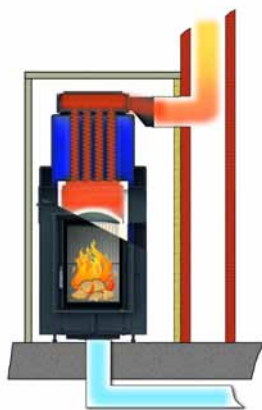

HKD 2.2 SK + EAS DHT M s přímým připojením

Provoz výměníku s přímým připojením

Součásti sady	Č. zboží	Počet	CZK
HKD 2.2 SK DF otevírací dvířka rovné sklo, jednoduché sklo pro EAS/EOS DHT M		1	
Ozdobný, popř. montážní rámeček		1	
Sada šamotů pro HKD 2.2 SK rovný/oblouková		1	
Obložení kupole HKD 2.2 SK		1	
EAS (viz stranu 235)		1	
Podomítková krabice		1	
Kabel dveřního spínače 2 bm		1	
Termokabel 2 bm		1	
Datový kabel 2 bm		1	
Výstup kouřovodu po straně/nahoře ø 180 mm		1	

Volitelná výbava			
Přirážka EOS¹			32560,00
Snížená cena za EAS bez displeje			-3808,50
Výstup kouřovodu nahoře ø 180 mm	W043140		0,00
dvojité sklo			4125,00
Revizní páka	02429		1801,50
Varianty vpředu s otevírací dvířka oblouková HKD 2.2			Cena na vyžádání

Varianty:

Čelo-varianty:			
Ozdobný rámeček, černý		SET212286	282191,50
Ozdobný rámeček, ušlechtilá ocel		SET212287	283374,00
Montážní rámeček, černý		SET212288	284790,00
Montážní rámeček, ušlechtilá ocel		SET212289	287609,00

¹ v porovnání s EAS: EOS řídicí a displejová jednotka, druhá podomítková krabice, propojovací kabel mezi řídicí a displejovou jednotkou 2 bm, 4 ks teplotních čidel s ponornou armaturou s 2 ks prodlužovacím kabelem o délce 3 bm.

Energetická třída A +