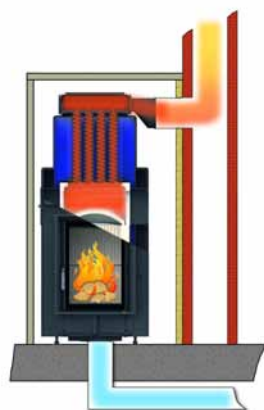

Provoz výměníku s přímým připojením

HKD 2.2 SK s přímým připojením + EAS

Součásti sady	Č. zboží	Počet	CZK
HKD 2.2 SK DF otevírací dvířka rovné sklo, jednoduché sklo pro EAS/EOS, s čistící mechanikou		1	
Ozdobný, popř. montážní rámeček		1	
Sada šamotů pro HKD 2.2 SK rovný/oblouková		1	
Obložení kupole HKD 2.2 SK		1	
EAS (viz stranu 235)		1	
Podomítková krabice		1	
Kabel dveřního spínače 2 bm		1	
Termokabel 2 bm		1	
Datový kabel 2 bm		1	
Výstup kouřovodu po straně/nahoře ø 180 mm		1	

Volitelná výbava			
Přirážka EOS¹			32560,00
Snížená cena za EAS bez displeje			-3808,50
Výstup kouřovodu nahoře ø 180 mm	W043140		0,00
Konverzní souprava / nástavec na čištění přední	11726		5129,00
Konverzní souprava/nástavec na čištění po straně	W043135		4922,50
dvojitě sklo			4125,00
Varianta čela s HKD 2.6 dvířka (volitelně dvojitě sklo, jednoduché sklo nebo kontrolní průzor)			Cena na vyžádání
Varianty vpředu s otevírací dvířka oblouková HKD 2.2			Cena na vyžádání

VARIANTY:

Čelo-varianty:				
Ozdobný rámeček, černý		SET209414		252147,50
Ozdobný rámeček, ušlechtilá ocel		SET209415		253330,00
Montážní rámeček, černý		SET209416		254746,50
Montážní rámeček, ušlechtilá ocel		SET209417		257565,00

¹ v porovnání s EAS: EOS řídicí a displejová jednotka, druhá podomítková krabice, propojovací kabel mezi řídicí a displejovou jednotkou 2 bm, 4 ks teplotních čidel s ponornou armaturou s 2 ks prodlužovacím kabelem o délce 3 bm.

Energetická třída A +