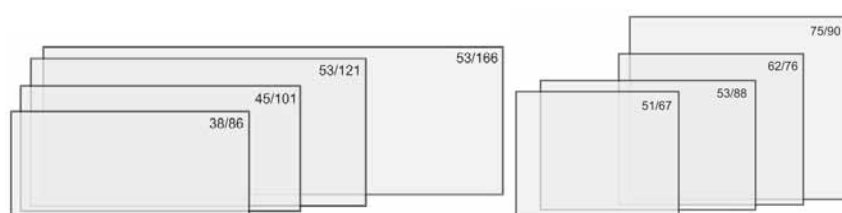

Tunnel-formáty

Architektur-Kamin

Stil-Kamin

Formát dvířek výška x šířka v cm

ze
strany
28