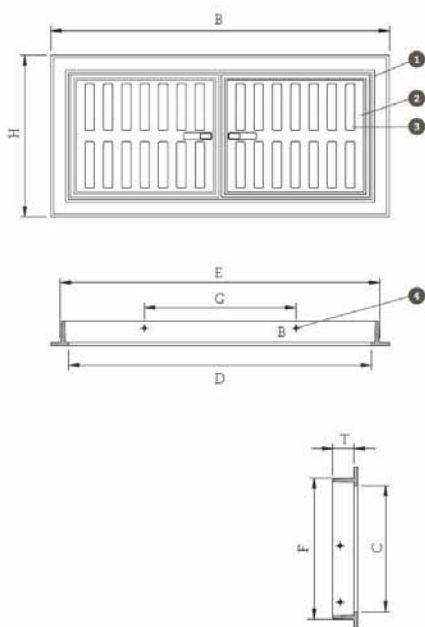

Č. zboží černé lakování	Název	ohřívací přihrádka	šířka B	výška H	světlá výška C	světlá šířka D	vestavná šířka E	montážní výška F	hloubka montážní rám T	volný průřez A
10428	Obsazení čelo 48/83		480	230	178	414	433	206	30	195
10444	Ocel černá čelo 48/83		480	230	187	438	455	198	48-60	243
10437	Obsazení čelo 42/79		420	220	170	370	398	196	30	150
10442S	Ocel černá čelo 42/79		420	230	188	378	394	196	40	193
10943	Mřížky topného vzduchu als revizní dvířka pro w/SK-techniku		480	305	252	413	442	267	20	250
10420	Wien	10123	450	230	165	364	420	206	30	195
10429	Stuttgart		410	260	200	350	374	223	30	195
10410	Passau	10125	450	230	180	414	435	206	30	210
10457	mřížka pro omítané plochy		220	70			208	59		70

Horkovzdušná mřížka

- 1Rámeček mřížky
- 2Mřížka
- 3posuvné žaluzie mřížky
- 4motážní deska, skladovací police, montážní konzoly