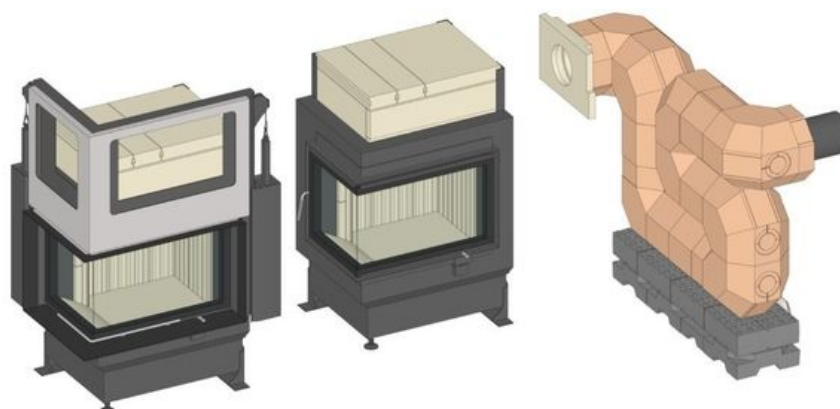

Sada akumulčních kamenů MSS pro instalaci vedle topeniště v rohu vpravo 410 kg

Součásti sady	Č. zboží	Počet	CZK
Akumulační kámen MSS napojovací šamot GOF strana	G023205	1	
MSS koleno 90° s vnitřní rourou, dvouplášťové	R013061	1	
MSS koleno 90° s čistícím otvorem nahoře	R013019	3	
MSS koncový šamot ø 180 s těsněním	R013067	1	
MSS modulový akumulční kámen 10 cm	R013002	2	
MSS koleno 90°	R013005	2	
MSS ocelový pásek obalový ocelový pásek 16 x 0,5	R013020	18	
MSS-lepidlo sáček Thermofix 1000 1 kg	900133	2	
MSS modulový akumulční kámen 20 cm	R013001	5	
MSSI izolační šamot 30x30 cm	R013108	3	
MSS koleno 90° s otvorem nahoře	R013007	2	
MSS bypass 30 s těsněním	R013073	1	
MSS soklový kámen 100 30x30 cm	R013124	4	
MSSI izolační šamot 20x30 cm	R013107	1	
MSS modulový kámen s vnitřní rourou 10 cm, dvouplášťový	R013066	1	
MSS ovládací páčka s otočným dílem	R013170	1	

Varianty:

Sada akumulčních kamenů MSS pro instalaci vedle topeniště vhodné pro:		
GOF 50x35 + GOT 45/67/44-ZL výsuvná/otevřací dvířka	SET211440	60802,50