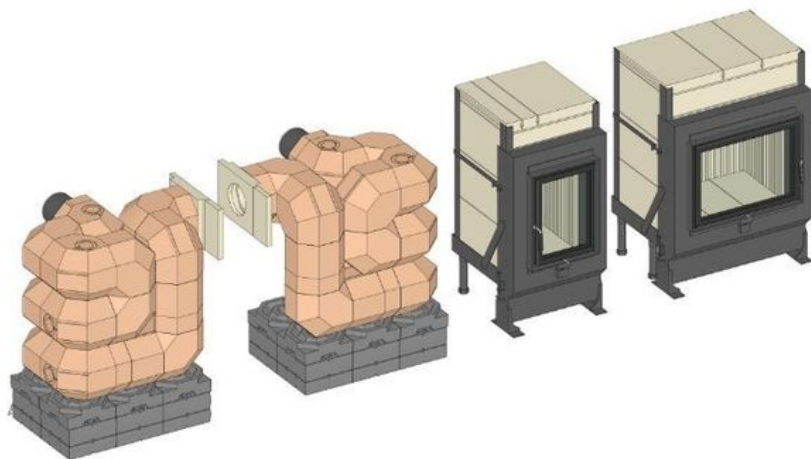

### Varianty:

Sada akumulčních kamenů MSS pro instalaci vedle topeniště vhodné pro:			
GOF 37x42 + GOT 52/37-ZL otevírací dvířka	SET211421		<b>82954,00</b>
GOF 66x42 + GOT 51/67-ZL otevírací dvířka			

Akumulační blok MSS je možné vybudovat vlevo nebo vpravo od topeniště GOF