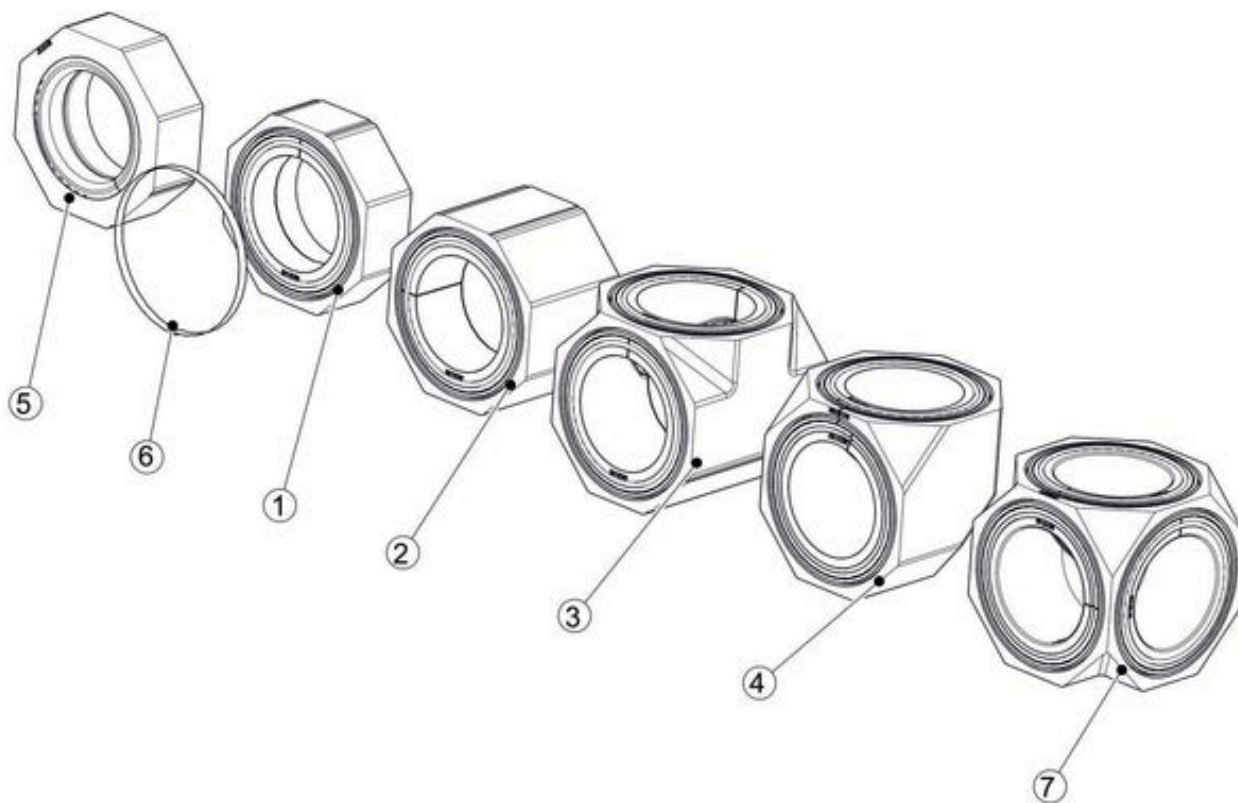

Č. zboží	Legenda	Název	CZK
MSS dvouplášťový			
R013066	1	MSS modulový kámen s vnitřní rourou 10 cm, dvouplášťový	2764,00
R013065	2	MSS modulový kámen s vnitřní rourou 20 cm, dvouplášťový	3974,00
R013063	3	MSS T-kus s vnitřní rourou, dvouplášťový	5995,00
R013061	4	MSS koleno 90° s vnitřní rourou, dvouplášťové	4771,50
R013126	5	MSS počáteční šamot ø 180, dvouplášťový	3836,50
R013020	6	MSS ocelový pásek obalový ocelový pásek 16 x 0,5	110,00
R013020-25	6	Sada MSS ocelové pásky 25 ks v kartonu	2530,00
R013169	7	MSS koleno 90° se třemi výstupy ø180, dvouplášťové	8099,00
900133		MSS-lepidlo sáček Thermofix 1000 1 kg	289,00
900133K		MSS-lepidlo v kartonu 16 sáčků po 1 kg	4634,00