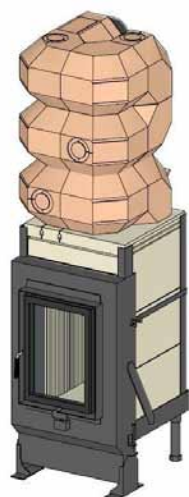

Varianty:

Sada akumulčních kamenů MSS pro instalaci nad topeniště vhodné pro:		
GOF 37x42 + GOT 52/37-ZL otevírací dvířka	SET211451	48620,00

Pomocí sady MSS lze zhotovit odkouření do levé nebo pravé strany