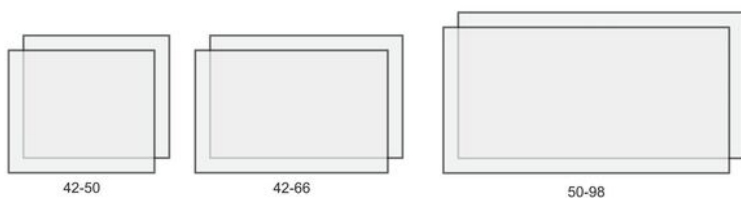

Formát dvířek výška x šířka v cm

k dispozici na 2023