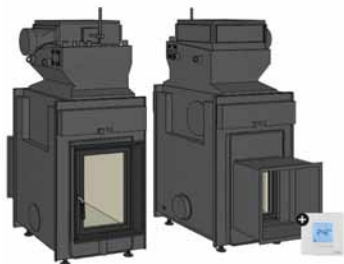

HKD 2.2 XL SK/h + EAS DHT M s přímým připojením

Provoz výměníku s přímým připojením

Součásti sady	Č. zboží	Počet	CZK
HKD 2.2 XL SK/h DF otevírací dvířka rovné sklo, jednoduché sklo pro EAS/EOS s čisticí mechanikou DHT M		1	
Ozdobný, popř. montážní rámeček		1	
Sada šamotů pro HKD 2.2 XL SK /h rovný/oblouková		1	
Obložení kupole HKD 2.2 XL SK /h		1	
EAS (viz stranu 235)		1	
Podomítková krabice		1	
Kabel dveřního spínače 2 bm		1	
Termokabel 2 bm		1	
Datový kabel 2 bm		1	
Výstup kouřovodu po straně/nahoře ø 180 mm		1	

Volitelná výbava			
Přirážka EOS¹			32560,00
Snížená cena za EAS bez displeje			-3808,50
Výstup kouřovodu nahoře ø 180 mm	W043140		0,00
dvojité sklo			4125,00
Revizní páka	02429		1801,50
Varianty vpředu s otevírací dvířka oblouková HKD 2.2			Cena na vyžádání

Varianty:

Čelo-varianty:			
Ozdobný rámeček, černý		SET212296	291459,00
Ozdobný rámeček, ušlechtilá ocel		SET212297	292641,50
Montážní rámeček, černý		SET212298	294057,50
Montážní rámeček, ušlechtilá ocel		SET212299	296876,50

¹v porovnání s EAS: EOS řídicí a displejová jednotka, druhá podomítková krabice, propojovací kabel mezi řídicí a displejovou jednotkou 2 bm, 4 ks teplotních čidel s ponornou armaturou s 2 ks prodlužovacím kabelem o délce 3 bm.

Energetická třída A +