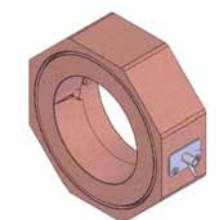

MSS

HKD

rovňý

Eck

Tunnel