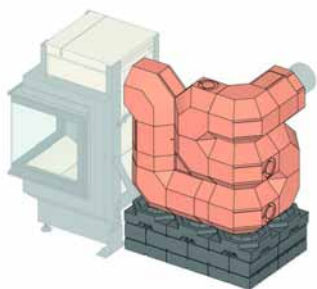

Sada akumulčních kamenů MSS pro instalaci vedle topeniště na rohu vpravo 390 kg