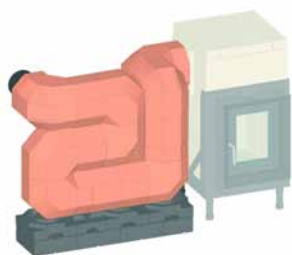

Sada akumulčních kamenů MSS pro instalaci vedle topeniště 410 kg

Součásti sady	Č. zboží	Počet	CZK
Akumulační kámen MSS napojovací šamot GOF strana	G015107	1	
MSS koleno 90° s vnitřní rourou, dvouplášťové	R013061	1	
MSS koncový šamot ø 180 s těsněním	R013067	1	
MSS modulový akumulční kámen 10 cm	R013002	2	
MSS koleno 90°	R013005	3	
MSS ocelový pásek obalový ocelový pásek 16 x 0,5	R013020	18	
MSS-lepidlo sáček Thermofix 1000 1 kg	900133	2	
MSS modulový akumulční kámen 20 cm	R013001	5	
MSSI izolační šamot 30x30 cm	R013108	3	
MSSI izolační šamot 20x30 cm	R013107	1	
MSS koleno 90° s otvorem vlevo	R013009	1	
MSS koleno 90° s otvorem nahoře	R013007	1	
MSS bypass 30 s těsněním	R013073	1	
MSS modulový kámen s vnitřní rourou 10 cm, dvouplášťový	R013066	1	
MSS soklový kámen 100 30x30 cm	R013124	4	
MSS koleno 90° s čistícím otvorem nahoře	R013019	2	
MSS ovládací páčka s otočným dílem	R013170	1	

Varianty:

Sada akumulčních kamenů MSS pro instalaci nad topeniště vhodné pro:		
GOF 37x37 + GOT HKD 6.1	SET211457	59675,00
GOF 37x37 + GOT HKD 5.1/12		

Akumulační blok MSS je možné vybudovat vlevo nebo vpravo od topeniště GOF