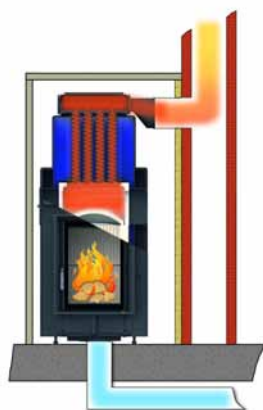

Provoz výměníku s přímým připojením

HKD 7 SK s přímým připojením + EAS

Součásti sady	Č. zboží	Počet	CZK
HKD 7 SK DF otevírací dvířka rovné sklo, jednoduché sklo pro EAS/EOS, s čisticí mechanikou		1	
Ozdobný, popř. montážní rámeček		1	
Sada šamotů pro HKD 7 SK		1	
Obložení kupole HKD 7 SK		1	
EAS (viz stranu 235)		1	
Podomítková krabice		1	
Kabel dveřního spínače 2 bm		1	
Termokabel 2 bm		1	
Datový kabel 2 bm		1	
Výstup kouřovodu po straně/nahoře ø 180 mm		1	

Volitelná výbava			
Přirážka EOS¹			32560,00
Snížená cena za EAS bez displeje			-3808,50
Výstup kouřovodu nahoře ø 180 mm	W043140		0,00
Konverzní souprava / nástavec na čištění přední	11726		5129,00
Konverzní souprava/nástavec na čištění po straně	W043135		4922,50
Konverzní sada pro čištění horní části, včetně rokojeti	BSO5000-123		5445,00
dvojitě sklo			4125,00

Varianty:

Čelo-varianty:			
Ozdobný rámeček, černý		SET213004	286165,00
Montážní rámeček, černý		SET213005	285807,50

¹v porovnání s EAS: EOS řídicí a displejová jednotka, druhá podomítková krabice, propojovací kabel mezi řídicí a displejovou jednotkou 2 bm, 4 ks teplotních čidel s ponornou armaturou s 2 ks prodlužovacím kabelem o délce 3 bm.

Energetická třída A +