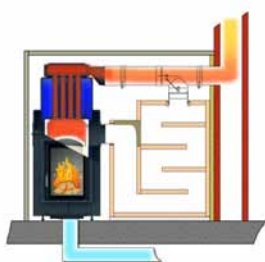

Provoz výměníku s klapkou Moritz

HKD 2.2 XL SK /h Tunnel + EAS (pro provoz s Moritz klapkou)

Součásti sady	Č. zboží	Počet	CZK
HKD 2.2 XL SK/h DF/DF otevírací dvířka rovné sklo, Tunnel, jednoduché sklo pro EAS/EOS, s čistící mechanikou		1	
Ozdobný, popř. montážní rámeček		2	
Sada šamotů pro HKD 2.2 XL SK/h Tunnel rovný/oblouková		1	
Obložení kupole HKD 2.2 XL SK/h		1	
Moritz klapka		1	
EAS (viz stranu 235)		1	
Podomítková krabice		1	
Kabel dveřního spínače 2 bm		1	
Termokabel 2 bm		1	
Datový kabel 2 bm		1	
Výstup kouřovodu po straně/nahoře ø 180 mm		1	
Hrdlo kouřovodu ø 180 mm po straně		1	

Volitelná výbava			
Přirážka EOS¹			32560,00
Snížená cena za EAS bez displeje			-3808,50
Výstup kouřovodu nahoře ø 180 mm	W043140		0,00
Servomotor klapky s izolací (10338 a 10329)² (předpokládá se EOS 6)			18439,00
Konverzní souprava / nástavec na čištění přední	11726		5129,00
Konverzní souprava/nástavec na čištění po straně	W043135		4922,50
dvojitě sklo			8250,00
Zámek dvířek jako revizní madlo	02429		1801,50
Varianty vpředu s otevírací dvířka oblouková HKD 2.2			Cena na vyžádání

Varianty:

Čelo-varianty:			
Ozdobný rámeček, černý		SET209438	310255,00
Ozdobný rámeček, ušlechtilá ocel		SET209439	312620,00
Montážní rámeček, černý		SET209440	315452,50
Montážní rámeček, ušlechtilá ocel		SET209441	321090,00

¹v porovnání s EAS: EOS řídicí a displejová jednotka, druhá podomítková krabice, propojovací kabel mezi řídicí a displejovou jednotkou 2 bm, 4 ks teplotních čidel s ponornou armaturou s 2 ks prodlužovacím kabelem o délce 3 bm.

²možné pouze v kombinaci s EOS.

Energetická třída A +