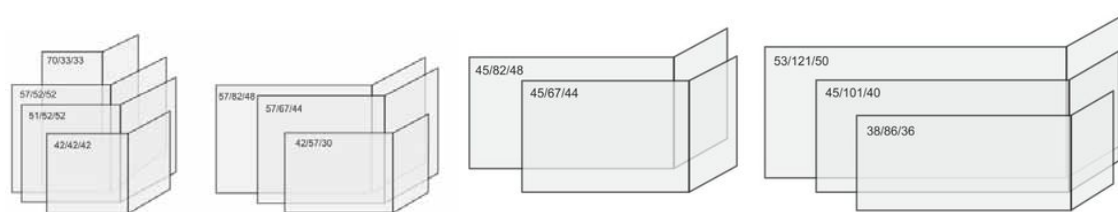

Rohové formáty

Eck-Kamin

Architektur-Eck-Kamin

Formát dvířek výška x šířka x šířka v cm

ze
strany
42