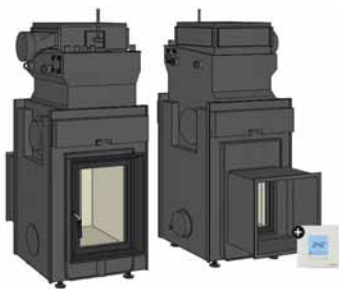

Provoz výměníku s klapkou Moritz