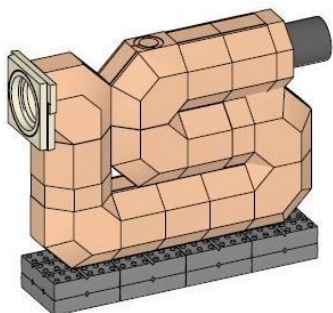

Sada akumulčních kamenů MSS pro instalaci vedle topeniště 380 kg