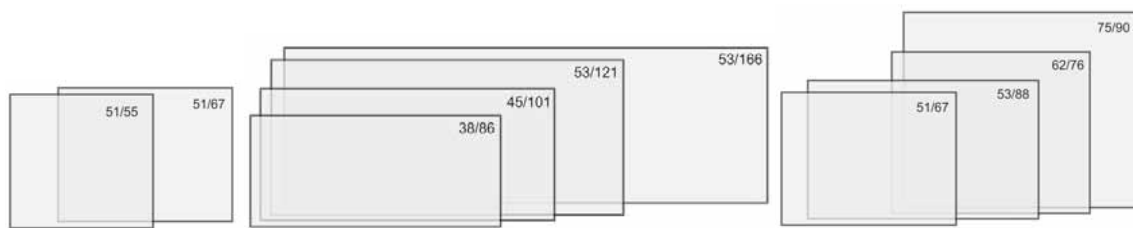

Formáty skel série 4.1

Rovná skla

Kompakt-Kamin

Architektur-Kamin

Stil-Kamin

Formát dvířek výška x šířka v cm

ze
strany
12