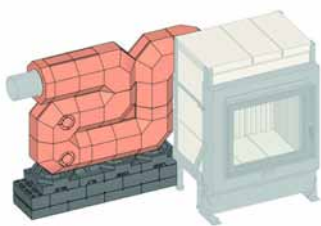

### Varianty:

Sada akumulčních kamenů MSS pro instalaci vedle topeniště vhodné pro:		
GOF 37x42 + GOT 52/37-ZL otevírací dvířka	SET211417	63594,00
GOF 55x42 + GOT 51/67-ZL otevírací dvířka		

Akumulační blok MSS je možné vybudovat vlevo nebo vpravo od topeniště GOF