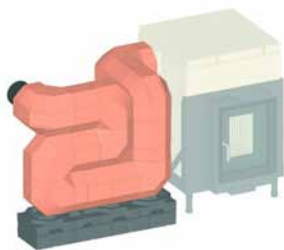

Sada akumulčních kamenů MSS pro instalaci vedle topeniště 430 kg

Součásti sady	Č. zboží	Počet	CZK
Akumulační kámen MSS napojovací šamot GOF strana	G015107	1	
MSS koleno 90° s vnitřní rourou, dvouplášťové	R013061	1	
MSS koncový šamot ø 180 s těsněním	R013067	1	
MSS modulový akumulční kámen 10 cm	R013002	2	
MSS koleno 90°	R013005	3	
MSS ocelový pásek obalový ocelový pásek 16 x 0,5	R013020	19	
MSS-lepidlo sáček Thermofix 1000 1 kg	900133	3	
MSS modulový akumulční kámen 20 cm	R013001	6	
MSSI izolační šamot 30x30 cm	R013108	3	
MSSI izolační šamot 20x30 cm	R013107	1	
MSS koleno 90° s otvorem vlevo	R013009	1	
MSS koleno 90° s otvorem nahoře	R013007	1	
MSS bypass 30 s těsněním	R013073	1	
MSS modulový kámen s vnitřní rourou 10 cm, dvouplášťový	R013066	1	
MSS soklový kámen 100 30x30 cm	R013124	4	
MSS koleno 90° s čistícím otvorem nahoře	R013019	2	
MSS ovládací páčka s otočným dílem	R013170	1	

Varianty:

Sada akumulčních kamenů MSS pro instalaci vedle topeniště vhodné pro:		
GOF 37x37+ GOT HKD 5.1/12	SET211458	62191,50
GOF 37x37 + GOT HKD 6.1		

Akumulační blok MSS je možné vybudovat vlevo nebo vpravo od topeniště GOF