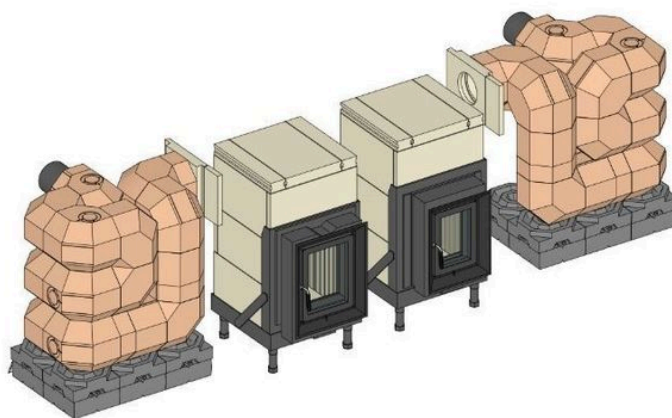

Varianty:

Sada akumulčních kamenů MSS pro instalaci vedle topeniště vhodně pro:		
GOF 37x37+ GOT HKD 5.1/12 GOF 37x37 + GOT HKD 6.1	SET211462	77509,00

Akumulační blok MSS je možné vybudovat vlevo nebo vpravo od topeniště GOF