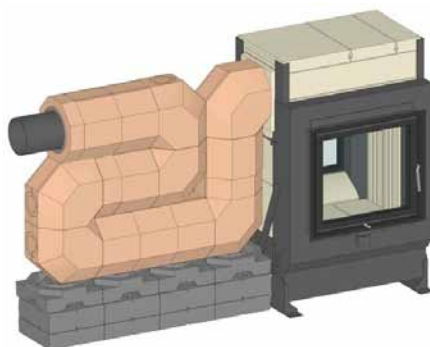

Varianty:

Sada akumulčních kamenů MSS pro instalaci vedle topeniště vhodné pro:			
GOF Tunnel 66x36 + GOT 51/67-ZL otevírací dvířka/otevírací dvířka	SET211419		59826,50

Akumulační blok MSS je možné vybudovat vlevo nebo vpravo od topeniště GOF