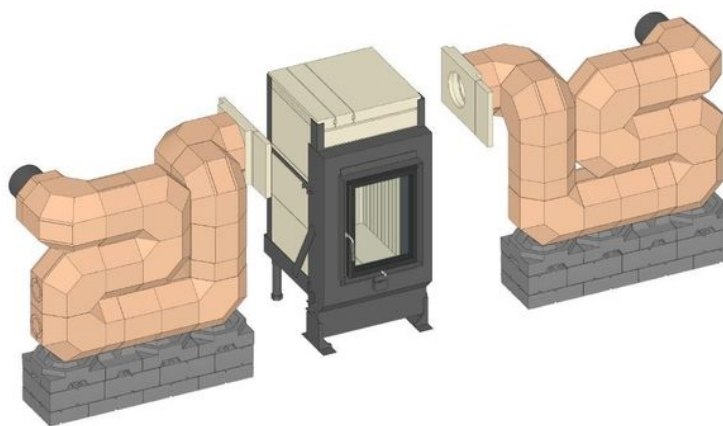

### Varianty:

Sada akumulčních kamenů MSS pro instalaci vedle topeniště vhodné pro:		
GOF 37x42 + GOT 52/37-ZL otevírací dvířka	SET211417	63594,00
GOF 55x42 + GOT 51/67-ZL otevírací dvířka		

Akumulační blok MSS je možné vybudovat vlevo nebo vpravo od topeniště GOF