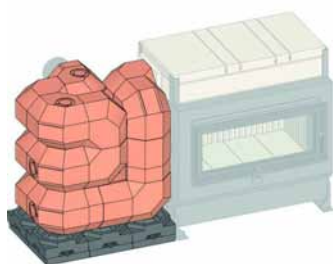

Sada akumulčních kamenů MSS pro instalaci vedle topeniště 530 kg