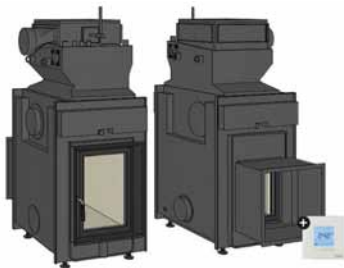

Provoz výměníku s klapkou Moritz