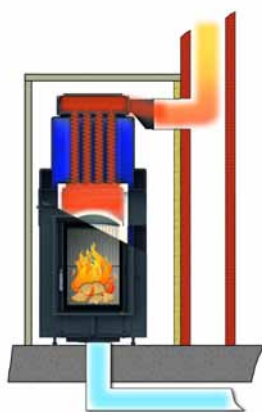

HKD 2.2 XL SK /h Tunnel s přímým připojením vč. EAS

Provoz výměníku s přímým připojením

Součásti sady	Č. zboží	Počet	CZK
HKD 2.2 XL SK/h DF/DF otevírací dvířka rovné sklo, Tunnel, jednoduché sklo pro EAS/EOS, s čistící mechanikou		1	
Ozdobný, popř. montážní rámeček		2	
Sada šamotů pro HKD 2.2 XL SK/h Tunnel rovný/oblouková		1	
Obložení kupole HKD 2.2 XL SK/h		1	
EAS (viz stranu 235)		1	
Podomítková krabice		1	
Kabel dveřního spínače 2 bm		1	
Termokabel 2 bm		1	
Datový kabel 2 bm		1	
Výstup kouřovodu po straně/nahoře ø 180 mm		1	

Volitelná výbava			
Přirážka EOS¹			32560,00
Snížená cena za EAS bez displeje			-3808,50
Výstup kouřovodu nahoře ø 180 mm	W043140		0,00
Konverzní souprava / nástavec na čištění přední	11726		5129,00
Konverzní souprava/nástavec na čištění po straně	W043135		4922,50
dvojitě sklo			8250,00
Zámek dvířek jako revizní madlo	02429		1801,50
Variety vpředu s otevírací dvířka oblouková HKD 2.2			Cena na vyžádání

Variety:

Čelo-varianty:			
Ozdobný rámeček, černý		SET209443	298526,50
Ozdobný rámeček, ušlechtilá ocel		SET209444	300891,50
Montážní rámeček, černý		SET209445	303724,00
Montážní rámeček, ušlechtilá ocel		SET209446	309361,50

¹v porovnání s EAS: EOS řídicí a displejová jednotka, druhá podomítková krabice, propojovací kabel mezi řídicí a displejovou jednotkou 2 bm, 4 ks teplotních čidel s ponornou armaturou s 2 ks prodlužovacím kabelem o délce 3 bm.

Energetická třída A +