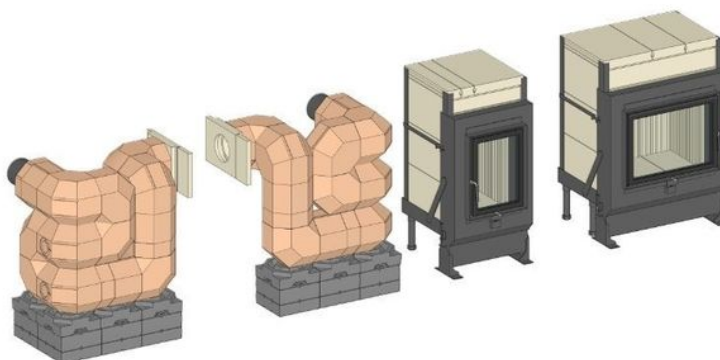

### Varianty:

Sada akumulčních kamenů MSS pro instalaci vedle topeniště vhodné pro:		
GOF 37x42 + GOT 52/37-ZL otevírací dvířka	SET211420	<b>65409,00</b>
GOF 66x42 + GOT 51/67-ZL otevírací dvířka		

Akumulační blok MSS je možné vybudovat vlevo nebo vpravo od topeniště GOF