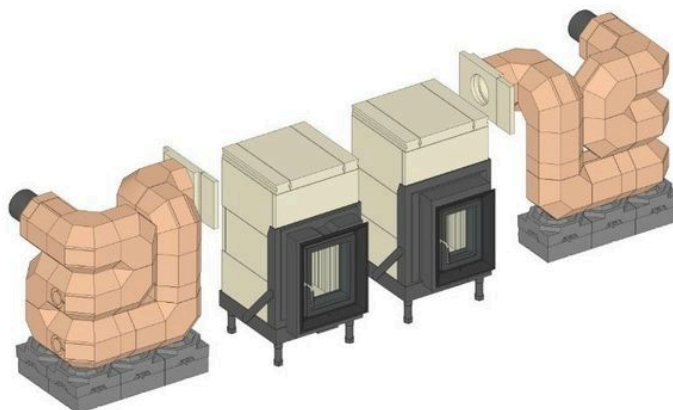

Varianty:

Sada akumulčních kamenů MSS pro instalaci vedle topeniště vhodné pro:		
GOF 37x37+ GOT HKD 5.1/12	SET211460	61779,00
GOF 37x37 + GOT HKD 6.1		

Akumulační blok MSS je možné vybudovat vlevo nebo vpravo od topeniště GOF