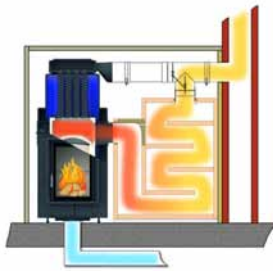

HKD 2.2 SK + EAS (pro provoz s Moritz klapkou)

Provoz výměníku s klapkou Moritz