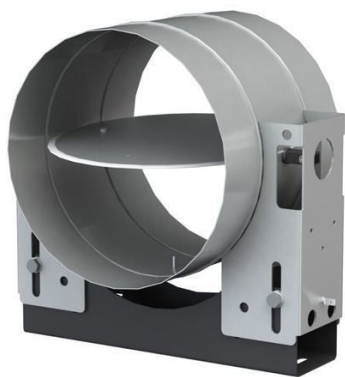

## Příslušenství

Název zboží	Č. zboží	Cena
<b>Klapky spalovacího vzduchu</b>		
Jednoduchá klapka ø 250 mm ovládaná ručně	N003055-01	9707,50
Dvojitá klapka ø 250 mm ovládaná ručně s vnější mřížkou	N003085-01	14795,00
Jednoduchá klapka ø 250 mm motoricky	N003055-02	19841,50
Dvojitá klapka ø250 mm motoricky s vnější mřížkou	N003085-02	28187,50
<b>Uzavírací klapkou</b>		
Elektrická uzavírací klapka ø 250 mm	E010032	16637,50
Elektrická uzavírací klapka ø 300 mm	E010033	16637,50
Pohon pro elektrický klapkový 4free70 (Uzavírací klapka je součástí dodávky)	E010035	12829,00