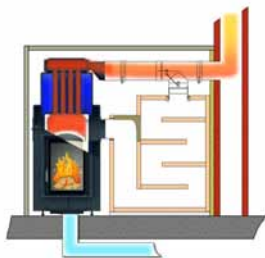

Provoz výměníku s klapkou Moritz

HKD 7 SK Tunnel + EAS (pro provoz s Moritz klapkou)

Součásti sady	Č. zboží	Počet	CZK
HKD 7 SK DF/DF otevírací dvířka rovné sklo, Tunnel jednoduché sklo pro EAS/EOS, s čistící mechanikou		1	
Ozdobný, popř. montážní rámeček		2	
Sada šamotů pro HKD 7 SK Tunnel		1	
Obložení kupole HKD 7 SK		1	
Moritz klapka		1	
EAS (viz stranu 235)		1	
Podomítková krabice		1	
Kabel dveřního spínače 2 bm		1	
Termokabel 2 bm		1	
Datový kabel 2 bm		1	
Výstup kouřovodu po straně/nahoře ø 180 mm		1	
Hrdlo kouřovodu ø 180 mm po straně		1	

Volitelná výbava			
Přirážka EOS¹			32560,00
Snížená cena za EAS bez displeje			-3808,50
Výstup kouřovodu nahoře ø 180 mm	W043140		0,00
Servomotor klapky s izolací (10338 a 10329)² (předpokládá se EOS 6)			18439,00
Konverzní souprava / nástavec na čištění přední	11726		5129,00
Konverzní souprava/nástavec na čištění po straně	W043135		4922,50
Konverzní sada pro čištění horní části, včetně rokojeti	BSO5000-123		5445,00
dvojitě sklo			8250,00

Varianty:

Čelo-varianty:			
Ozdobný rámeček, černý		SET213006	342114,00
Montážní rámeček, černý		SET213007	341399,00

¹v porovnání s EAS: EOS řídicí a displejová jednotka, druhá podomítková krabice, propojovací kabel mezi řídicí a displejovou jednotkou 2 bm, 4 ks teplotních čidel s ponornou armaturou s 2 ks prodlužovacím kabelem o délce 3 bm.

²možné pouze v kombinaci s EOS.

Energetická třída A +

rovný

Tunnel

Zadní příkládací dvířka DHT

Eck

Topná centrála

Kessel