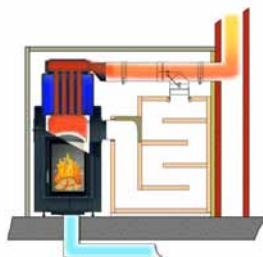

## HKD 7 SK + EAS (pro provoz s Moritz klapkou)

Provoz výměníku s klapkou Moritz

Provoz výměníku s klapkou Moritz

Součásti sady	Č. zboží	Počet	CZK
HKD 7 SK DF otevírací dvířka rovné sklo, jednoduché sklo pro EAS/EOS, s čisticí mechanikou		1	
Ozdobný, popř. montážní rámeček		1	
Sada šamotů pro HKD 7 SK		1	
Obložení kupole HKD 7 SK		1	
Moritz klapka		1	
EAS (viz stranu 235)		1	
Podomítková krabice		1	
Kabel dveřního spínače 2 bm		1	
Termokabel 2 bm		1	
Datový kabel 2 bm		1	
Výstup kouřovodu po straně/nahoře ø 180 mm / Kessel		1	
Výstup kouřovodu po straně/nahoře ø 180 mm / Přídavná topné plocha		1	