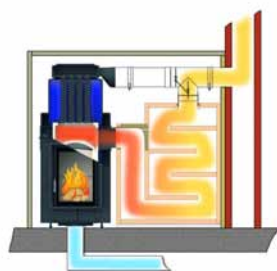

Provoz výměníku s klapkou Moritz