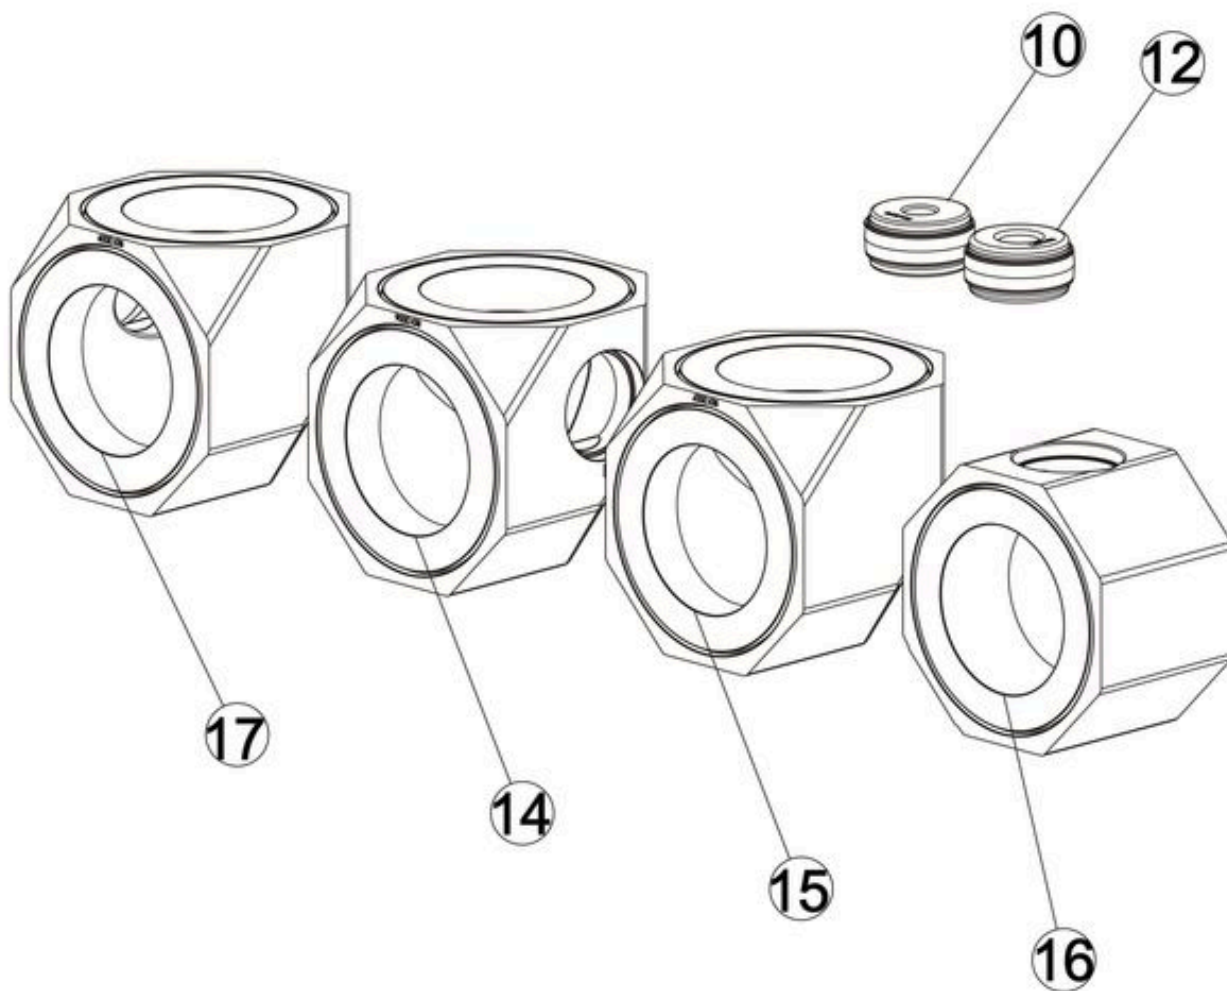

# MSS Bypass

Je-li požadováno vytvoření zkrácené cesty (Bypass), mohou být vedle sebe umístěny dva MSS s čistícím otvorem bez čistícího víčka.

Č. zboží	Legenda	Název	CZK
MSS dvouplášťový			
R013073	10	MSS bypass 30 s těsněním	880,00
R013074	12	MSS bypass 40 s těsněním	880,00
R013009	17	MSS koleno 90° s otvorem vlevo	3107,50
R013006	14	MSS koleno 90° s otvorem vpravo	3107,50
R013007	15	MSS koleno 90° s otvorem nahoře	3107,50
R013003	16	MSS modulový akumulční kámen 20 cm s otvorem	2489,00