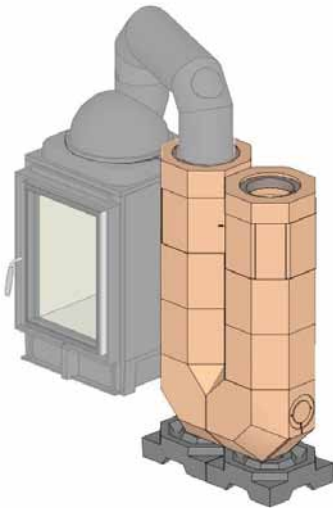

MSS sada pro instalaci vedle topeniště pro HKD litinové vložky 211,5 kg

SET213013

Součásti sady	Č. zboží	Počet	CZK
MSS počáteční šamot ø 180, dvouplášťový	R013126	1	
MSS koncový šamot ø 160 s těsněním	R013068	1	
MSS koleno 90°	R013005	1	
MSS modulový akumulční kámen 20 cm	R013001	4	
MSS koleno 90° s čisticím otvorem nahoře	R013019	1	
MSS modulový akumulční kámen 20 cm s otvorem	R013003	2	
MSS bypass 30 s těsněním	R013073	1	
MSS ocelový kroužek	R013020	9	
MSS-lepidlo sáček Thermofix 1000 1 kg	900133	2	
MSSI izolační šamot 30x30 cm	R013108	2	
MSS ovládací páčka s otočným dílem	R013170	1	

Varianty:

Sada akumulčních kamenů MSS pro instalaci vedle topeniště vhodné pro:			
HKD 6.1 HKD 7, 8, 9 HKD 10, 11 HKD 4.1, 5.1 HKD 2.2	SET213013		30717,50