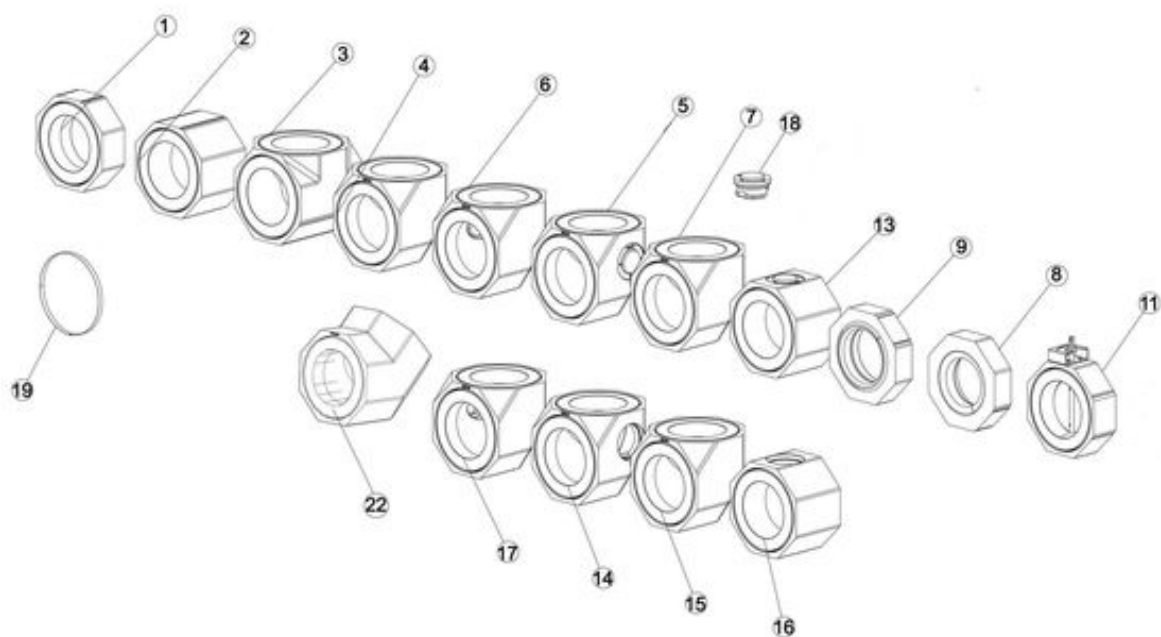

Č. zboží	Legenda	Název	CZK
MSS jednoplášťový				
R013002	1		MSS modulový akumulační kámen 10 cm	1196,50
R013001	2		MSS modulový akumulační kámen 20 cm	2117,50
R013004	3		MSS T-kus 90°	2777,50
R013165	22		MSS koleno 45° jednoplášťové	2997,50
R013005	4		MSS koleno 90°	2997,50
R013017	5		MSS koleno 90° s čisticím otvorem vpravo	3836,50
R013018	6		MSS koleno 90° s čisticím otvorem vlevo	3836,50
R013019	7		MSS koleno 90° s čisticím otvorem nahoře	3836,50
R013068	8		MSS koncový šamot ø 160 s těsněním	1141,50
R013067	9		MSS koncový šamot ø 180 s těsněním	1141,50
R013109	11		MSS modulový akumulační kámen 10 cm s uzavírací klapkou	7521,50
R013016	13		MSS modulový akumulační kámen 20 cm s čisticím otvorem	2695,00
R013079	18		MSS čistící víčko s těsněním	742,50
R013020	19		MSS ocelový pásek obalový ocelový pásek 16 x 0,5	110,00
R013020-25	19		Sada MSS ocelové pásky 25 ks v kartonu	2530,00
900133			MSS-lepidlo sáček Thermofix 1000 1 kg	289,00
900133K			MSS-lepidlo v kartonu 16 sáčků po 1 kg	4634,00