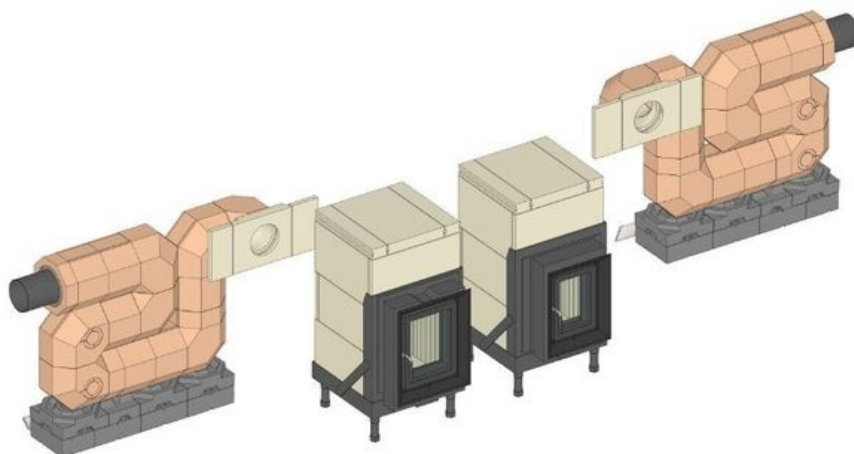

Varianty:

Sada akumulčních kamenů MSS pro instalaci vedle topeniště vhodné pro:		
GOF 37x37+ GOT HKD 5.1/12	SET211459	56210,00
GOF 37x37 + GOT HKD 6.1		

Akumulační blok MSS je možné vybudovat vlevo nebo vpravo od topeniště GOF