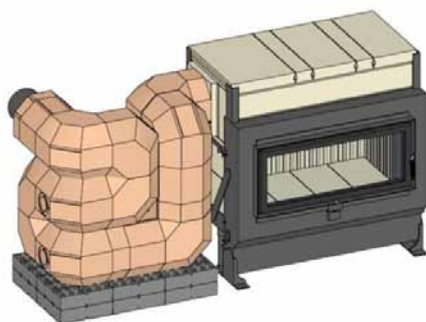

Varianty:

Sada akumulčních kamenů MSS pro instalaci vedle topeniště vhodné pro:

GOF 86x42 + GOT 38/86-ZL otevírací dvířka	SET211429		61559,00

Akumulační blok MSS je možné vybudovat vlevo nebo vpravo od topeniště GOF