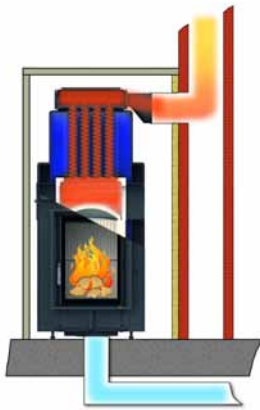

HKD 2.2 SK Tunnel s přímým připojením vč. EAS

Provoz výměníku s přímým připojením

Součásti sady	Č. zboží	Počet	CZK
HKD 2.2 SK DF/DF otevírací dvířka rovné sklo, Tunneljednoduché sklo pro EAS/EOS, s čisticí mechanikou		1	
Ozdobný, popř. montážní rámeček		2	
Sada šamotů pro HKD 2.2 SK Tunnel rovný/oblouková		1	
Obložení kupole HKD 2.2 SK		1	
EAS (viz stranu 235)		1	
Podomítková krabice		1	
Kabel dveřního spínače 2 bm		1	
Termokabel 2 bm		1	
Datový kabel 2 bm		1	
Výstup kouřovodu po straně/nahoře ø 180 mm		1	

Volitelná výbava			
Přirážka EOS¹			32560,00
Snížená cena za EAS bez displeje			-3808,50
Výstup kouřovodu nahoře ø 180 mm	W043140		0,00
Konverzní souprava / nástavec na čištění přední	11726		5129,00
Konverzní souprava/nástavec na čištění po straně	W043135		4922,50
dvojitě sklo			8250,00
Zámek dvířek jako revizní madlo	02429		1801,50
Variety vpředu s otevírací dvířka oblouková HKD 2.2			Cena na vyžádání

Variety:

Čelo-varianty:			
Ozdobný rámeček, černý		SET209421	289341,50
Ozdobný rámeček, ušlechtilá ocel		SET209422	291706,50
Montážní rámeček, černý		SET209423	294539,00
Montážní rámeček, ušlechtilá ocel		SET209424	300176,50

¹v porovnání s EAS: EOS řídicí a displejová jednotka, druhá podomítková krabice, propojovací kabel mezi řídicí a displejovou jednotkou 2 bm, 4 ks teplotních čidel s ponornou armaturou s 2 ks prodlužovacím kabelem o délce 3 bm.

Energetická třída A +