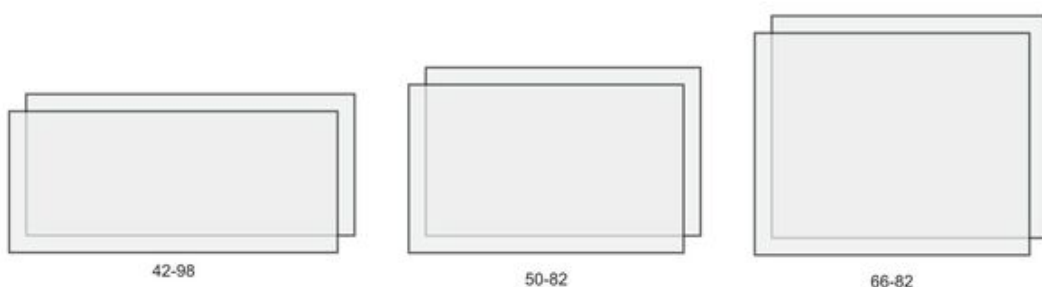

Formát dvířek výška x šířka v cm

ze
strany
12

rovný

Tunnel

ze
strany
28

Eck

Panorama