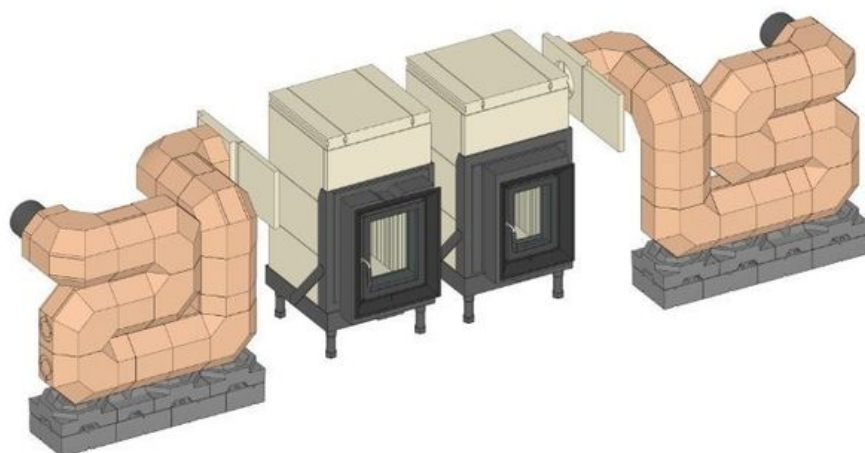

Varianty:

Sada akumulčních kamenů MSS pro instalaci vedle topeniště vhodné pro:		
GOF 37x37+ GOT HKD 5.1/12	SET211458	62191,50
GOF 37x37 + GOT HKD 6.1		

Akumulační blok MSS je možné vybudovat vlevo nebo vpravo od topeniště GOF