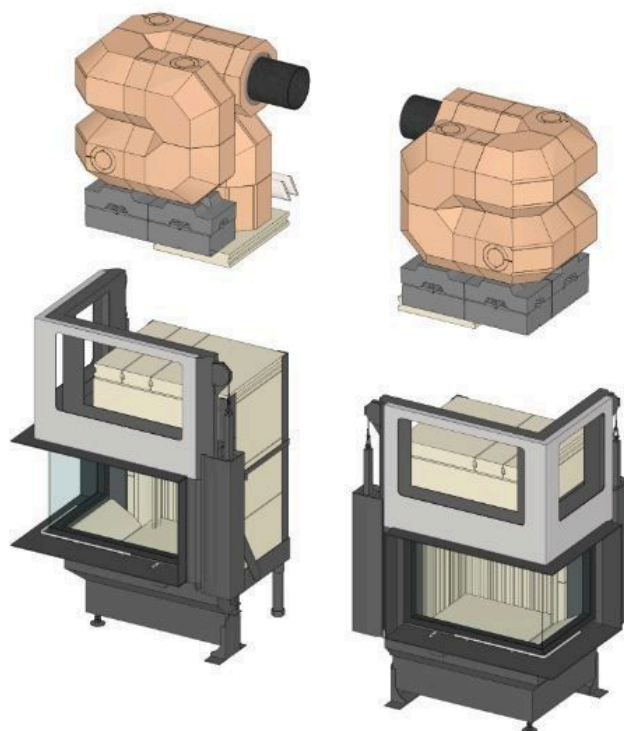

### Varianty:

Sada akumulčních kamenů MSS pro instalaci nad topeniště vhodné pro:			
GOF 50x35 + GOT 45/67/44-ZL výsuvná dvířka	SET211455		<b>49596,50</b>