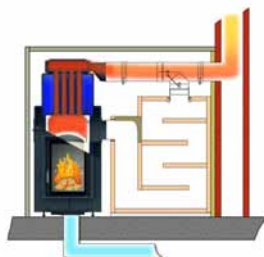

## HKD 2.2 XL SK/h + EAS (pro provoz s Moritz klapkou)

Provoz výměníku s klapkou Moritz

Provoz výměníku s klapkou Moritz

Volitelná výbava připojovací sada kouřovodu místo klapky Moritz

Součásti sady	Č. zboží	Počet	CZK
HKD 2.2 XL SK/h DF otevírací dvířka rovné sklo, jednoduché sklo pro EAS/EOS s čistící mechanikou		1	
Ozdobný, popř. montážní rámeček		1	
Sada šamotů pro HKD 2.2 XL SK /h rovný/oblouková		1	
Obložení kupole HKD 2.2 XL SK /h		1	
Moritz klapka		1	
EAS (viz stranu 235)		1	
Podomítková krabice		1	
Kabel dveřního spínače 2 bm		1	
Termokabel 2 bm		1	
Datový kabel 2 bm		1	
Výstup kouřovodu po straně/nahoře ø 180 mm / Kessel		1	
Výstup kouřovodu po straně/nahoře ø 180 mm / Přídavná topné plocha		1	