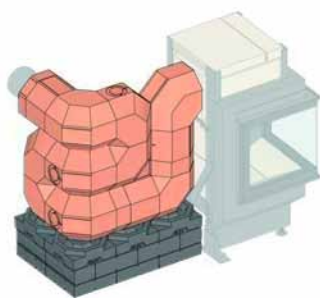

Sada akumulčních kamenů MSS pro instalaci vedle topeniště na rohu vlevo 390 kg

Součásti sady	Č. zboží	Počet	CZK
Akumulační kámen MSS napojovací šamot GOF strana	G023204	1	
MSS koleno 90° s vnitřní rourou, dvouplášťové	R013061	1	
MSS koleno 90° s čistícím otvorem nahoře	R013019	3	
MSS koncový šamot ø 180 s těsněním	R013067	1	
MSS modulový akumulční kámen 10 cm	R013002	2	
MSS koleno 90°	R013005	4	
MSS ocelový pásek obalový ocelový pásek 16 x 0,5	R013020	15	
MSS-lepidlo sáček Thermofix 1000 1 kg	900133	2	
MSS modulový akumulční kámen 20 cm	R013001	2	
MSSI izolační šamot 30x30 cm	R013108	4	
MSS koleno 90° s otvorem nahoře	R013007	1	
MSS bypass 30 s těsněním	R013073	1	
MSS soklový kámen 75 30x30 cm	R013123	4	
MSS soklový kámen 100 30x30 cm	R013124	4	
MSS modulový akumulční kámen 20 cm s otvorem	R013003	1	
MSS ovládací páčka s otočným dílem	R013170	1	

Varianty:

Sada akumulčních kamenů MSS pro instalaci vedle topeniště vhodná pro:			
GOF 35x35 + GOT 51/52/52-ZL otevírací dvířka	SET211422		60239,00