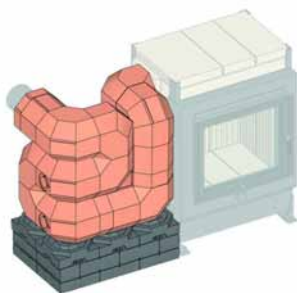

Sada akumulčních kamenů MSS pro instalaci vedle topeniště 430 kg

Součásti sady	Č. zboží	Počet	CZK
Akumulační kámen MSS napojovací šamot GOF strana	G015107	1	
MSS koleno 90° s vnitřní rourou, dvouplášťové	R013061	1	
MSS koleno 90° s čistícím otvorem nahoře	R013019	2	
MSS koncový šamot ø 180 s těsněním	R013067	1	
MSS modulový akumulční kámen 10 cm	R013002	2	
MSS koleno 90°	R013005	5	
MSS ocelový pásek obalový ocelový pásek 16 x 0,5	R013020	17	
MSS-lepidlo sáček Thermofix 1000 1 kg	900133	3	
MSS modulový akumulční kámen 20 cm	R013001	3	
MSSI izolační šamot 30x30 cm	R013108	4	
MSS koleno 90° s otvorem vlevo	R013009	1	
MSS koleno 90° s otvorem nahoře	R013007	1	
MSS bypass 30 s těsněním	R013073	1	
MSS modulový kámen s vnitřní rourou 10 cm, dvouplášťový	R013066	1	
MSS soklový kámen 75 30x30 cm	R013123	4	
MSS soklový kámen 100 30x30 cm	R013124	4	
MSS ovládací páčka s otočným dílem	R013170	1	

Varianty:

Sada akumulčních kamenů MSS pro instalaci vedle topeniště vhodné pro:		
GOF 37x42 + GOT 52/37-ZL otevírací dvířka	SET211420	65409,00
GOF 66x42 + GOT 51/67-ZL otevírací dvířka		

Akumulační blok MSS je možné vybudovat vlevo nebo vpravo od topeniště GOF