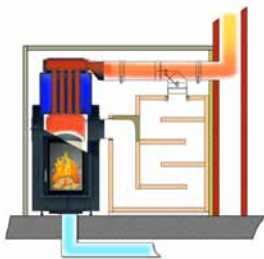

Provoz výměníku s klapkou Moritz

HKD 2.2 XL SK/h + EAS DHT M (pro provoz s Moritz klapkou)

Součásti sady	Č. zboží	Počet	CZK
HKD 2.2 XL SK/h DF otevírací dvířka rovné sklo, jednoduché sklo pro EAS/EOS s čistící mechanikou DHT M		1	
Ozdobný, popř. montážní rámeček		1	
Sada šamotů pro HKD 2.2 XL SK /h rovný/oblouková		1	
Obložení kupole HKD 2.2 XL SK /h		1	
Moritz klapka		1	
EAS (viz stranu 235)		1	
Podomítková krabice		1	
Kabel dveřního spínače 2 bm		1	
Termokabel 2 bm		1	
Datový kabel 2 bm		1	
Výstup kouřovodu po straně/nahoře ø 180 mm		1	
Hrdlo kouřovodu ø 180 mm po straně		1	

Volitelná výbava			
Přirážka EOS¹			32560,00
Snížená cena za EAS bez displeje			-3808,50
Rauchrohrabgang oben ø 180 mm	W043140		0,00
Servomotor klapky s izolací (10338 a 10329)			18439,00
dvojitě sklo			4125,00
Revizní páka	02429		1801,50
Varianty vpředu s otevírací dvířka oblouková HKD 2.2			Cena na vyžádání

Varianty:

Čelo-varianty:			
Ozdobný rámeček, černý		SET212291	303187,50
Ozdobný rámeček, ušlechtilá ocel		SET212292	304370,00
Montážní rámeček, černý		SET212293	305786,50
Montážní rámeček, ušlechtilá ocel		SET212294	308605,00

¹v porovnání s EAS: EOS řídicí a displejová jednotka, druhá podomítková krabice, propojovací kabel mezi řídicí a displejovou jednotkou 2 bm, 4 ks teplotních čidel s ponornou armaturou s 2 ks prodlužovacím kabelem o délce 3 bm.

²možné pouze v kombinaci s EOS.

Energetická třída A +