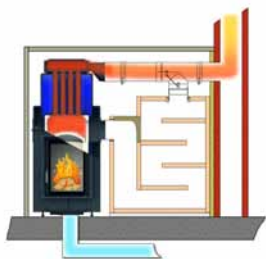

### Varianty:

Čelo-varianty:			
Ozdobný rámeček, černý		SET208281	275907,50
Montážní rámeček, černý, 50 mm		SET208283	273460,00
Montážní rámeček, černý, 70 mm		SET208926	275302,50

Energetická třída A +

Provoz výměníku s klapkou Moritz