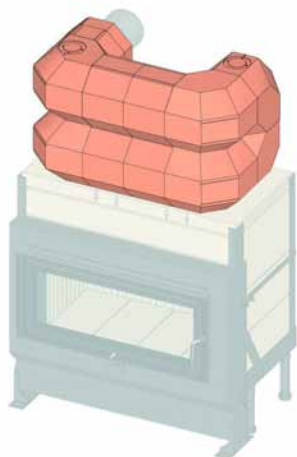

### Varianty:

Sada akumulčních kamenů MSS pro instalaci nad topeniště vhodné pro:		
GOF 66x42 + GOT 51/67-ZL otevírací dvířka	SET211412	<b>38046,50</b>

Pomocí sady MSS lze zhotovit odkouření do levé nebo pravé strany