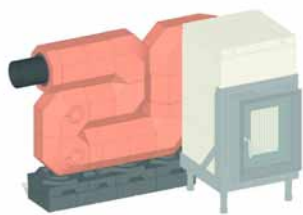

Sada akumulčních kamenů MSS pro instalaci vedle topeniště (lavička) 390 kg