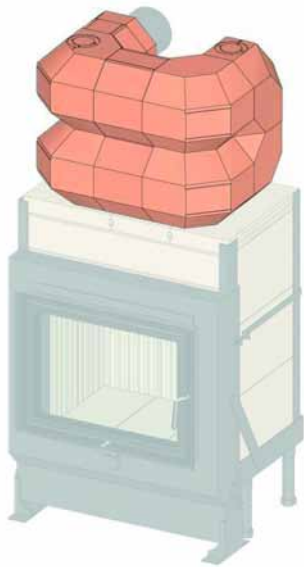

Sada akumulčních kamenů MSS pro instalaci nad topeniště 300 kg