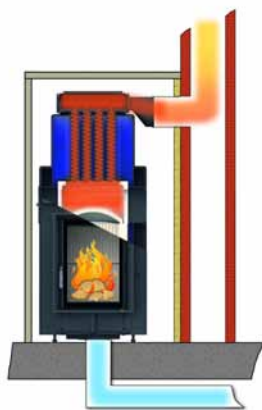

HKD 2.2 XL SK/h + EAS DHT M s přímým připojením

Provoz výměníku s přímým připojením

Součásti sady	Č. zboží	Počet	CZK
HKD 2.2 XL SK/h DF otevírací dvířka rovné sklo, jednoduché sklo pro EAS/EOS s čisticí mechanikou DHT M		1	
Ozdobný, popř. montážní rámeček		1	
Sada šamotů pro HKD 2.2 XL SK /h rovný/oblouková		1	
Obložení kupole HKD 2.2 XL SK /h		1	
EAS (viz stranu 235)		1	
Podomítková krabice		1	
Kabel dveřního spínače 2 bm		1	
Termokabel 2 bm		1	
Datový kabel 2 bm		1	
Výstup kouřovodu po straně/nahoře ø 180 mm		1	

Volitelná výbava			
Přirážka EOS¹			32560,00
Snížená cena za EAS bez displeje			-3808,50
Výstup kouřovodu nahoře ø 180 mm	W043140		0,00
dvojité sklo			4125,00
Revizní páka	02429		1801,50
Varianty vpředu s otevírací dvířka oblouková HKD 2.2			Cena na vyžádání

Varianty:

Čelo-varianty:			
Ozdobný rámeček, černý		SET212296	291459,00
Ozdobný rámeček, ušlechtilá ocel		SET212297	292641,50
Montážní rámeček, černý		SET212298	294057,50
Montážní rámeček, ušlechtilá ocel		SET212299	296876,50

¹v porovnání s EAS: EOS řídicí a displejová jednotka, druhá podomítková krabice, propojovací kabel mezi řídicí a displejovou jednotkou 2 bm, 4 ks teplotních čidel s ponornou armaturou s 2 ks prodlužovacím kabelem o délce 3 bm.

Energetická třída A +