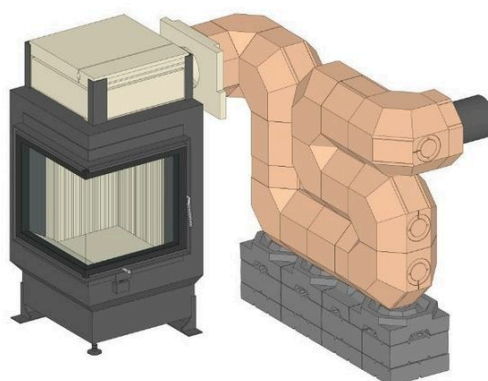

Sada akumulčních kamenů MSS pro instalaci vedle topeniště v rohu vpravo 410 kg

Součásti sady	Č. zboží	Počet	CZK
Akumulační kámen MSS napojovací šamot GOF strana	G023205	1	
MSS koleno 90° s vnitřní rourou, dvouplášťové	R013061	1	
MSS koleno 90° s čistícím otvorem nahoře	R013019	3	
MSS koncový šamot ø 180 s těsněním	R013067	1	
MSS modulový akumulční kámen 10 cm	R013002	2	
MSS koleno 90°	R013005	2	
MSS ocelový pásek obalový ocelový pásek 16 x 0,5	R013020	18	
MSS-lepidlo sáček Thermofix 1000 1 kg	900133	2	
MSS modulový akumulční kámen 20 cm	R013001	5	
MSSI izolační šamot 30x30 cm	R013108	3	
MSS koleno 90° s otvorem nahoře	R013007	2	
MSS bypass 30 s těsněním	R013073	1	
MSS soklový kámen 75 30x30 cm	R013123	4	
MSS soklový kámen 100 30x30 cm	R013124	4	
MSSI izolační šamot 20x30 cm	R013107	1	
MSS modulový kámen s vnitřní rourou 10 cm, dvouplášťový	R013066	1	
MSS ovládací páčka s otočným dílem	R013170	1	

Varianty:

Sada akumulčních kamenů MSS pro instalaci vedle topeniště vhodné pro:		
GOF 35x35 + GOT 51/52/52-ZL otevírací dvířka	SET211425	64144,00