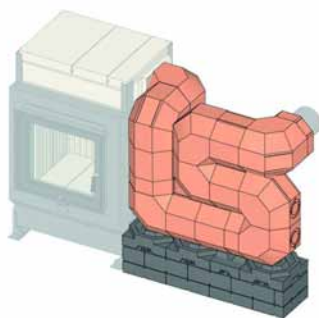

Sada akumulčních kamenů MSS pro instalaci vedle topeniště 410 kg