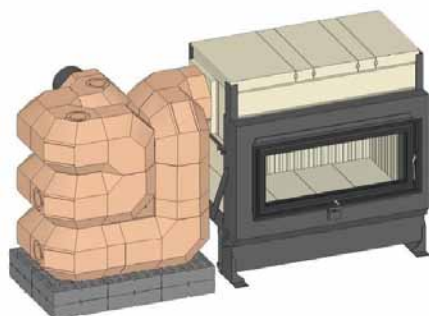

Varianty:

Sada akumulčních kamenů MSS pro instalaci vedle topeniště vhodné pro:		
GOF 86x42 + GOT 38/86-ZL otevírací dvířka	SET211431	77179,00

Akumulační blok MSS je možné vybudovat vlevo nebo vpravo od topeniště GOF