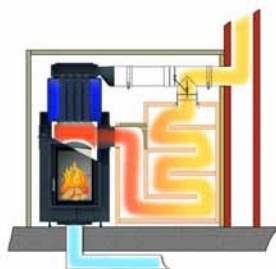

Provoz výměníku s klapkou Moritz