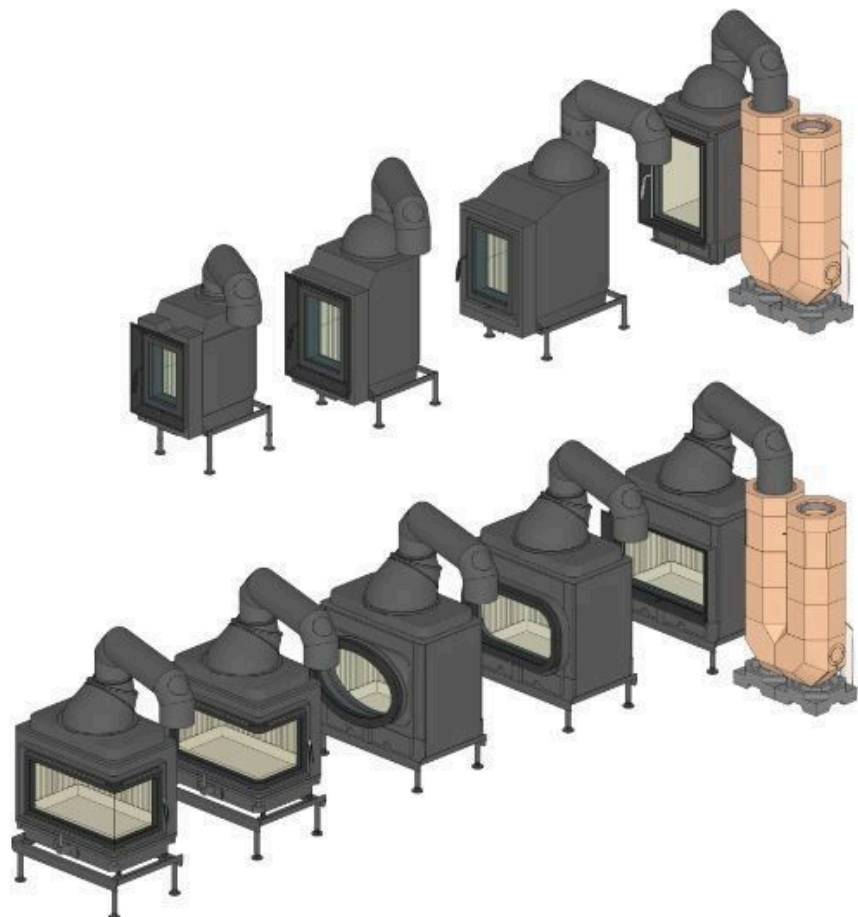

MSS sada pro instalaci vedle topeniště pro HKD litinové vložky 211,5 kg

Součásti sady	Č. zboží	Počet	CZK
MSS počáteční šamot ø 180, dvouplášťový	R013126	1	
MSS koncový šamot ø 160 s těsněním	R013068	1	
MSS koleno 90°	R013005	1	
MSS modulový akumulční kámen 20 cm	R013001	4	
MSS koleno 90° s čisticím otvorem nahoře	R013019	1	
MSS modulový akumulční kámen 20 cm s otvorem	R013003	2	
MSS bypass 30 s těsněním	R013073	1	
MSS ocelový kroužek	R013020	9	
MSS-lepidlo sáček Thermofix 1000 1 kg	900133	2	
MSSI izolační šamot 30x30 cm	R013108	2	
MSS ovládací páčka s otočným dílem	R013170	1	

Varianty:

Sada akumulčních kamenů MSS pro instalaci vedle topeniště vhodné pro:			
HKD 6.1 HKD 7, 8, 9 HKD 10, 11 HKD 4.1, 5.1 HKD 2.2	SET213013		30717,50