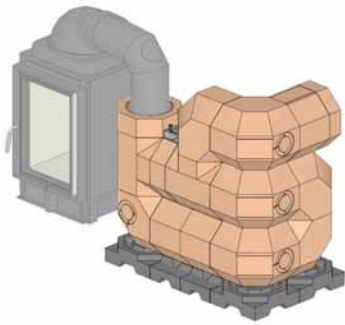

MSS sada pro instalaci vedle topeniště pro HKD litinové vložky 426 kg

SET213011

Součásti sady	Č. zboží	Počet	CZK
MSS počáteční šamot ø 180, dvouplášťový	R013126	1	
MSS modulový akumulční kámen 10 cm s uzavírací klapkou	R013109	1	
MSS koncový šamot ø 160 s těsněním	R013068	1	
MSS T-kus 90°	R013004	2	
MSS koleno 90°	R013005	4	
MSS koleno 90° s čistícím otvorem nahoře	R013019	3	
MSS modulový akumulční kámen 10 cm	R013002	1	
MSS modulový akumulční kámen 20 cm	R013001	3	
MSS koleno 90° s čistícím otvorem vlevo	R013018	1	
MSS ocelový kroužek	R013020	17	
MSS-lepidlo sáček Thermofix 1000 1 kg	900133	3	
MSSI izolační šamot 30x30 cm	R013108	3	
MSSI izolační šamot 20x30 cm	R013107	2	
MSS ovládací páčka s otočným dílem	R013170	1	
Ovládací páka z ušlechtilé oceli pro škrtky/kouřové klapky	10275	1	

Varianty:

Sada akumulčních kamenů MSS pro instalaci vedle topeniště vhodné pro:			
HKD 7, 8, 9 HKD 10, 11 HKD 4.1, 5.1, 6.1 HKD 2.2, HKD 2.2 XL	SET213011		64804,00

Volitelná výbava			
SET soklových kamenů	SET213015		4812,50