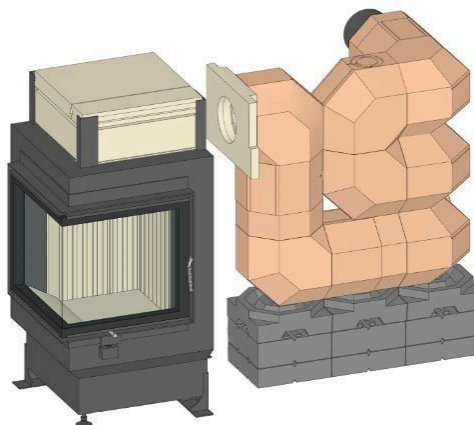

Varianty:

Sada akumulčních kamenů MSS pro instalaci vedle topeniště vhodné pro:		
GOF 35x35 + GOT 51/52/52-ZL otevírací dvířka	SET211423	60239,00