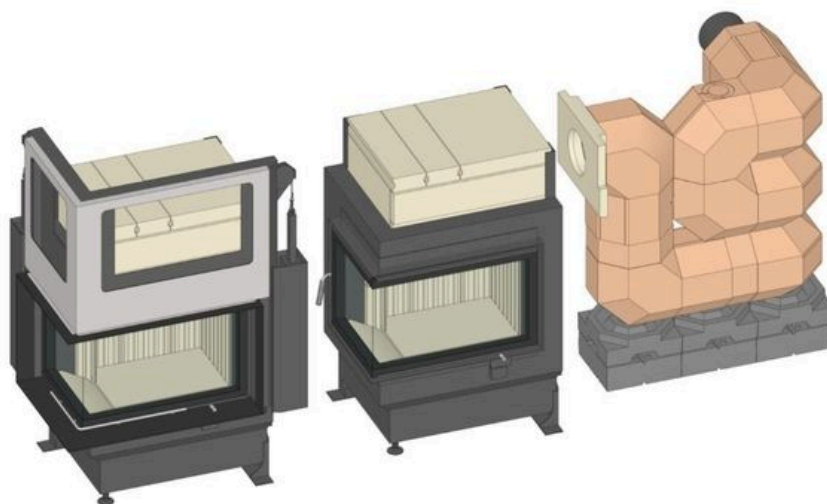

Varianty:

Sada akumulčních kamenů MSS pro instalaci vedle topeniště vhodné pro:			
GOF 50x35 + GOT 45/67/44-ZL výsuvná/otevřací dvířka	SET211436		56609,00