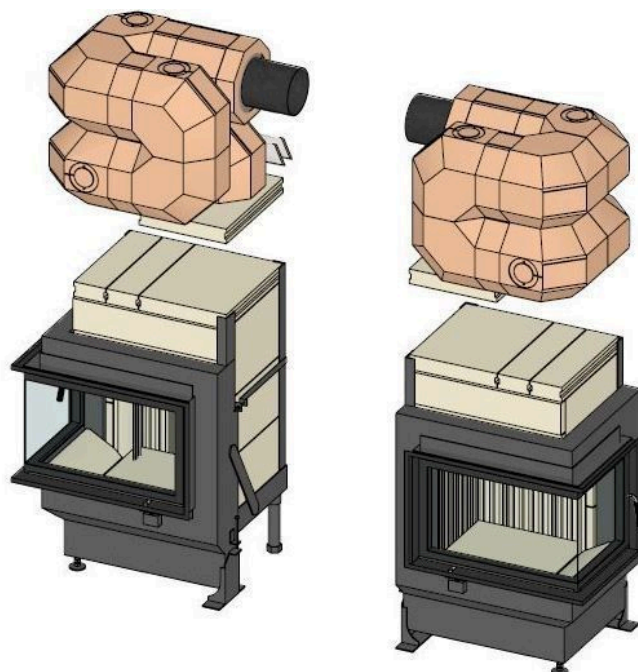

Varianty:

Sada akumulčních kamenů MSS pro instalaci nad topeniště vhodné pro:		
GOF 50x35 + GOT 45/67/44-ZL otevírací dvířka	SET211506	40232,50