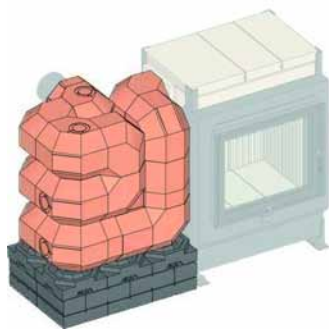

Sada akumulčních kamenů MSS pro instalaci vedle topeniště 530 kg

Součásti sady	Č. zboží	Počet	CZK
Akumulační kámen MSS napojovací šamot GOF strana	G015107	1	
MSS koleno 90° s vnitřní rourou, dvouplášťové	R013061	1	
MSS koleno 90° s čistícím otvorem nahoře	R013019	2	
MSS koncový šamot ø 180 s těsněním	R013067	1	
MSS modulový akumulční kámen 10 cm	R013002	2	
MSS koleno 90°	R013005	7	
MSS ocelový pásek obalový ocelový pásek 16 x 0,5	R013020	21	
MSS-lepidlo sáček Thermofix 1000 1 kg	900133	3	
MSS modulový akumulční kámen 20 cm	R013001	2	
MSSI izolační šamot 30x30 cm	R013108	6	
MSS koleno 90° s otvorem vlevo	R013009	1	
MSS koleno 90° s otvorem nahoře	R013007	1	
MSS bypass 30 s těsněním	R013073	1	
MSS modulový kámen s vnitřní rourou 10 cm, dvouplášťový	R013066	1	
MSS soklový kámen 75 30x30 cm	R013123	6	
MSS soklový kámen 100 30x30 cm	R013124	6	
MSS koleno 90° s čistícím otvorem vpravo	R013017	2	
MSS ovládací páčka s otočným dílem	R013170	1	

Varianty:

Sada akumulčních kamenů MSS pro instalaci vedle topeniště vhodné pro:			
GOF 37x42 + GOT 52/37-ZL otevírací dvířka	SET211421		82954,00
GOF 66x42 + GOT 51/67-ZL otevírací dvířka			

Akumulační blok MSS je možné vybudovat vlevo nebo vpravo od topeniště GOF