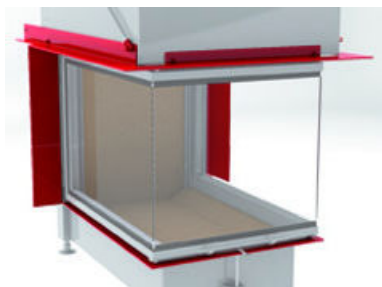

# Ozdobný- montážní rámeček\* série 4.1

Ozdobný rámeček

Montážní rámeček 50 mm

Montážní rámeček 70 mm

Rámeček Panorama úzký

Rámeček Panorama široký (Parapet)

\* dostupné v černé, nerez ocel, surová ocel (závislé na zařízení).