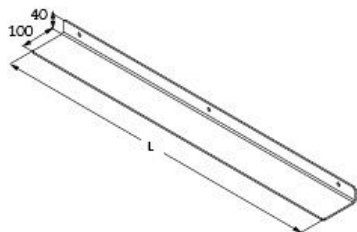

Příslušenství

Vynášecí rám

Název zboží	Č. zboží	Cena
Vynášecí rám plochý KK Standard flach otevírací/výsuvná dvířka	49099	3740,00