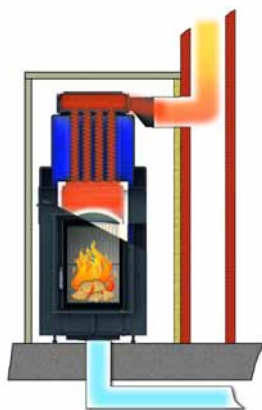

Provoz výměníku s přímým připojením

HKD 2.2 XL SK/h s přímým připojením + EAS

Součásti sady	Č. zboží	Počet	CZK
HKD 2.2 XL SK/h DF otevírací dvířka rovné sklo, jednoduché sklo pro EAS/EOS s čistící mechanikou		1	
Ozdobný, popř. montážní rámeček		1	
Sada šamotů pro HKD 2.2 XL SK /h rovný/oblouková		1	
Obložení kupole HKD 2.2 XL SK /h		1	
EAS (viz stranu 235)		1	
Podomítková krabice		1	
Kabel dveřního spínače 2 bm		1	
Termokabel 2 bm		1	
Datový kabel 2 bm		1	
Výstup kouřovodu po straně/nahoře ø 180 mm		1	

Volitelná výbava			
Přirážka EOS¹			32560,00
Snížená cena za EAS bez displeje			-3808,50
Výstup kouřovodu nahoře ø 180 mm	W043140		0,00
Konverzní souprava / nástavec na čištění přední	11726		5129,00
Konverzní souprava/nástavec na čištění po straně	W043135		4922,50
dvojitě sklo			4125,00
Varianta čela s HKD 2.6 dvířka (volitelně dvojitě sklo, jednoduché sklo nebo kontrolní průzor)			Cena na vyžádání
Varianty vpředu s otevírací dvířka oblouková HKD 2.2			Cena na vyžádání

VARIANTY:

Čelo-varianty:			
Ozdobný rámeček, černý		SET209433	261401,50
Ozdobný rámeček, ušlechtilá ocel		SET209434	262584,00
Montážní rámeček, černý		SET209435	264000,00
Montážní rámeček, ušlechtilá ocel		SET209436	266819,00

¹ v porovnání s EAS: EOS řídicí a displejová jednotka, druhá podomítková krabice, propojovací kabel mezi řídicí a displejovou jednotkou 2 bm, 4 ks teplotních čidel s ponornou armaturou s 2 ks prodlužovacím kabelem o délce 3 bm.

Energetická třída A +