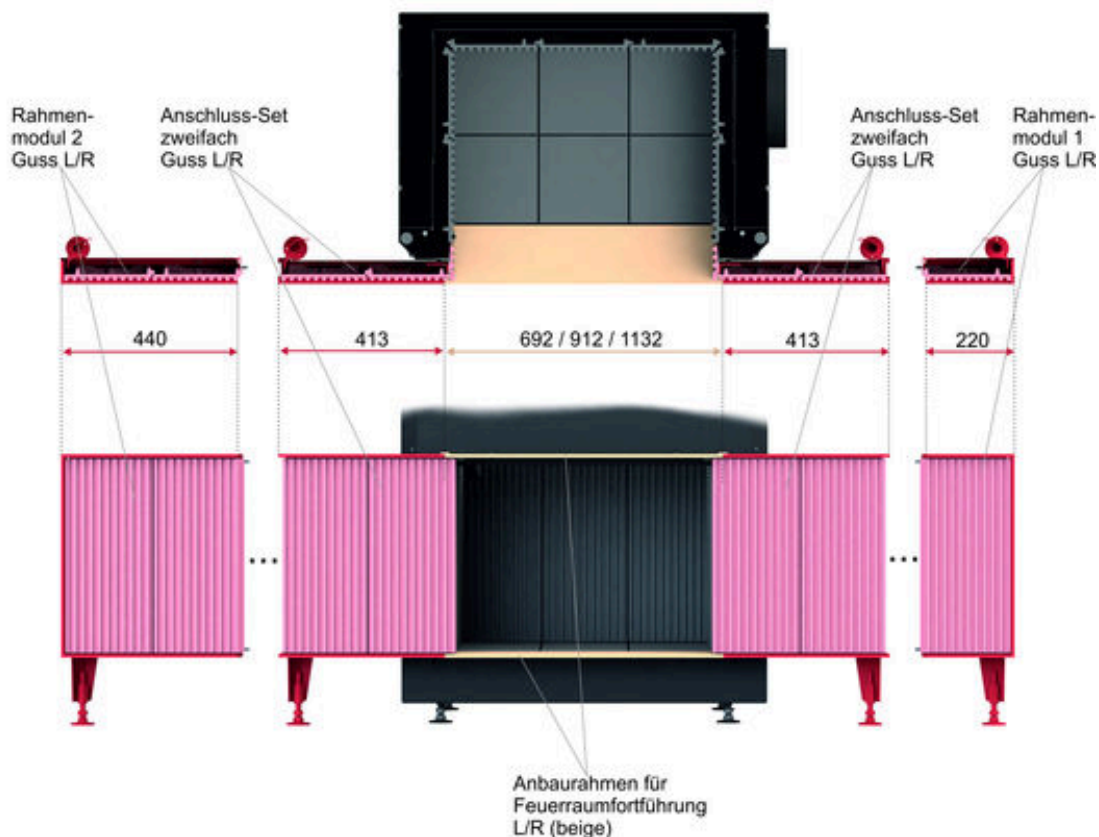

Varianty pro prodloužení ohniště

Urfeuer flach

mit Anbaurahmen für Feuerraumfortführung (beige) und modularem Aufbau der Feuerraumfortführung L/R (rot/rosa)