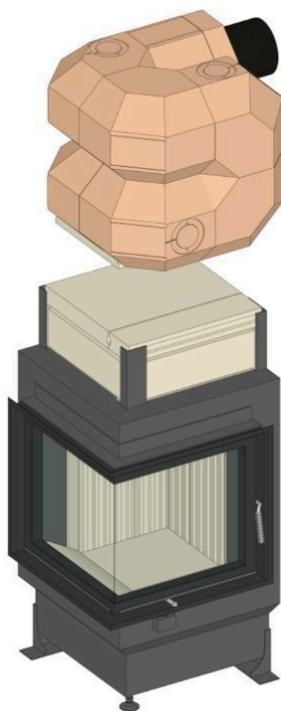

Varianty:

Sada akumulčních kamenů MSS pro instalaci nad topeniště vhodné pro:			
GOF 35x35 + GOT 51/52/52-ZL otevírací dvířka	SET211507		35007,50

Upozornění: U horní sady MSS ve spojení s ozdobným rámečkem a rovně napojenou obestavbou je třeba počítat s tloušťkou stěny <= 20 mm