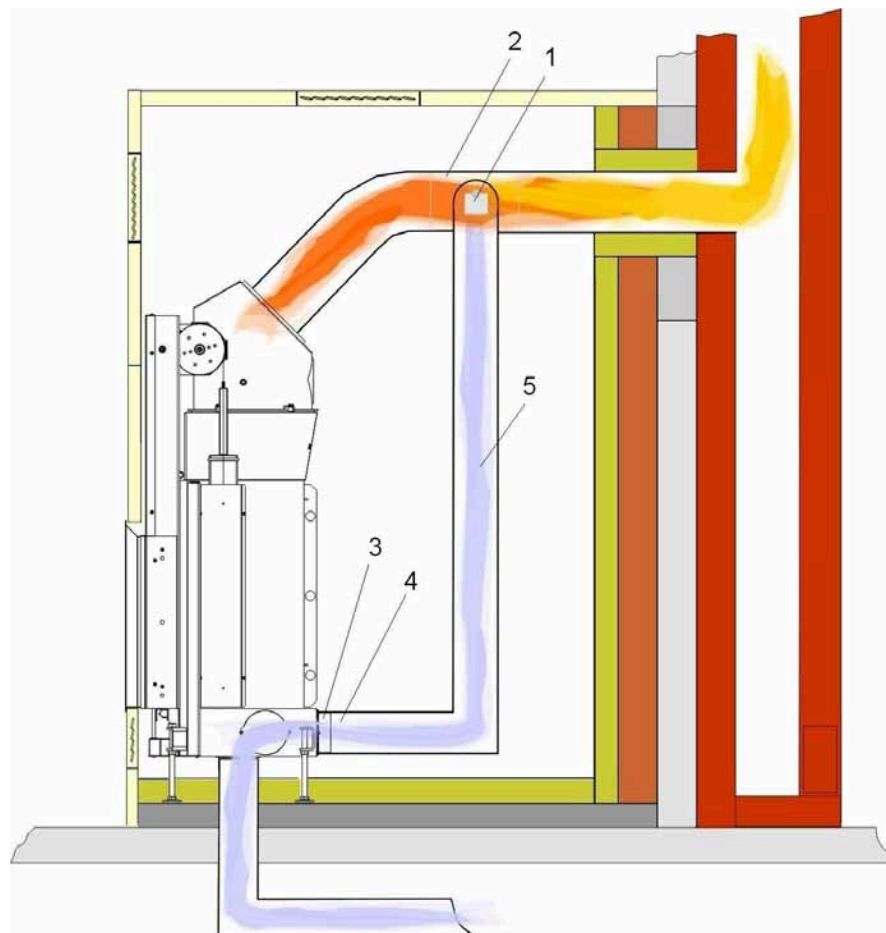

- 1 Zařízení na přísávání vedlejšího vzduchu s přípojovacím dílem a šroubovací sponou
- 2 T-kus
- 3 Hrdlo spalovacího vzduchu $\varnothing$ 125 mm, popř. $\varnothing$ 160 mm a šroubovací spona
- 4 Redukce 160/125
- 5 Kulatá roura z ušlechtilé oceli $\varnothing$ 160 mm