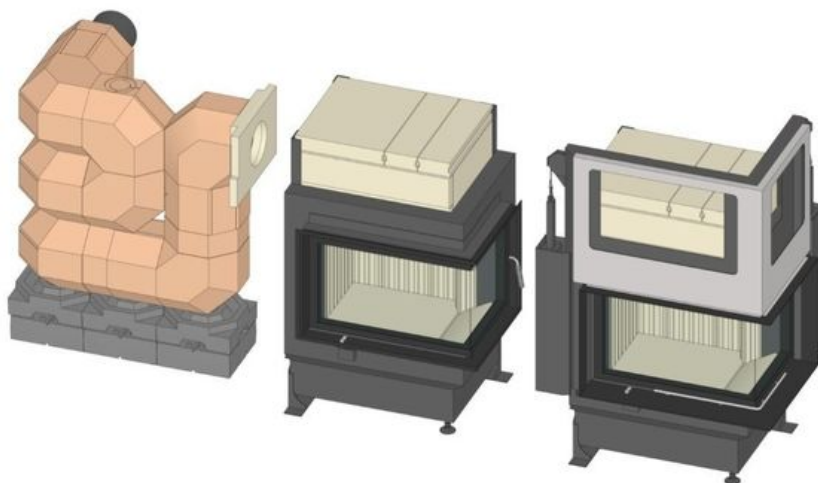

Varianty:

Sada akumulčních kamenů MSS pro instalaci vedle topeniště vhodně pro:		
GOF 50x35 + GOT 45/67/44-ZL výsuvná/otevřací dvířka	SET211502	56609,00