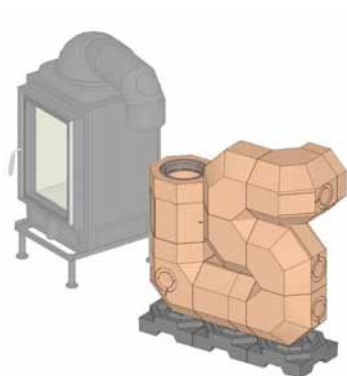

MSS sada pro instalaci vedle topeniště pro HKD litinové vložky 296 kg

SET213010

Součásti sady	Č. zboží	Počet	CZK
MSS modulový akumulční kámen 10 cm	R013002	2	
MSS modulový akumulční kámen 20 cm	R013001	2	
MSS koleno 90° s čistícím otvorem vlevo	R013018	1	
MSSI izolační šamot 30x30 cm	R013108	3	
MSS koleno 90°	R013005	1	
MSS koleno 90° s čistícím otvorem nahoře	R013019	3	
MSS koleno 90° s otvorem nahoře	R013007	1	
MSS počáteční šamot ø 180, dvouplášťový	R013126	1	
MSS koncový šamot ø 160 s těsněním	R013068	1	
MSS modulový akumulční kámen 20 cm s otvorem	R013003	1	
MSS ocelový kroužek	R013020	12	
MSS bypass 30 s těsněním	R013073	1	
MSS-lepidlo sáček Thermofix 1000 1 kg	900133	2	
MSS ovládací páčka s otočným dílem	R013170	1	

Varianty:

Sada akumulčních kamenů MSS pro instalaci vedle topeniště vhodná pro:			
HKD 7, 8, 9 HKD 10, 11 HKD 4.1, 5.1, 6.1 HKD 2.2, HKD 2.2 XL	SET213010		42240,00

Volitelná výbava			
SET soklových kamenů	SET213014		5610,00