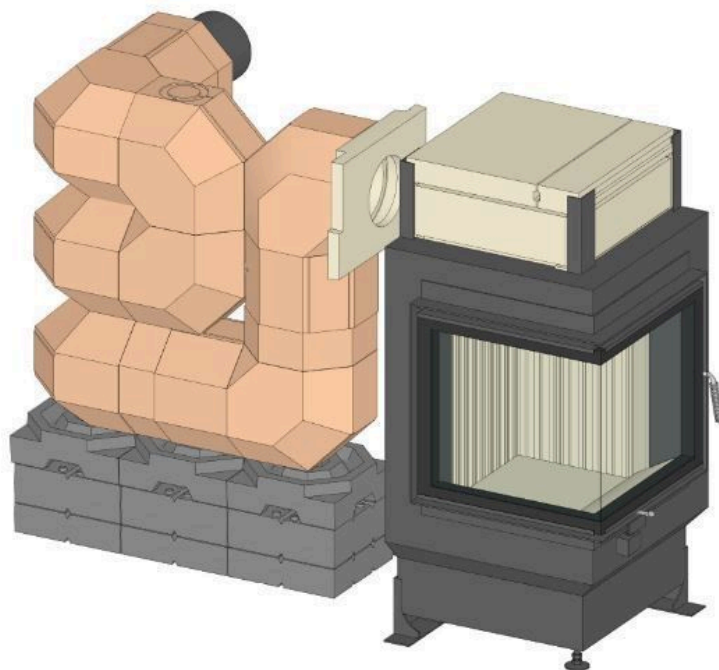

Varianty:

Sada akumulčních kamenů MSS pro instalaci vedle topeniště vhodná pro:			
GOF 35x35 + GOT 51/52/52-ZL otevírací dvířka	SET211422		60239,00