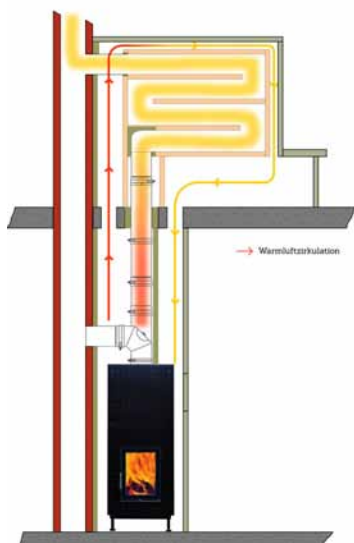

## HKD 2.2 XL SK/h + EAS (pro provoz s Moritz klapkou)

Provoz výměníku s klapkou Moritz

Provoz výměníku s klapkou Moritz

Volitelná výbava připojovací sada kouřovodu místo klapky Moritz

Součásti sady	Č. zboží	Počet	CZK
HKD 2.2 XL SK/h DF otevírací dvířka rovné sklo, jednoduché sklo pro EAS/EOS s čistící mechanikou		1	
Ozdobný, popř. montážní rámeček		1	
Sada šamotů pro HKD 2.2 XL SK /h rovný/oblouková		1	
Obložení kupole HKD 2.2 XL SK /h		1	
Moritz klapka		1	
EAS (viz stranu 235)		1	
Podomítková krabice		1	
Kabel dveřního spínače 2 bm		1	
Termokabel 2 bm		1	
Datový kabel 2 bm		1	
Výstup kouřovodu po straně/nahoře ø 180 mm / Kessel		1	
Výstup kouřovodu po straně/nahoře ø 180 mm / Přídavná topné plocha		1	