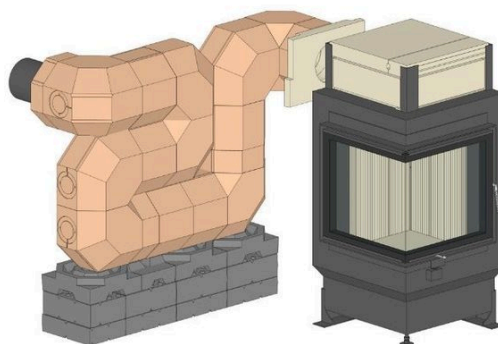

Varianty:

Sada akumulčních kamenů MSS pro instalaci vedle topeniště vhodné pro:		
GOF 35x35 + GOT 51/52/52-ZL otevírací dvířka	SET211437	64144,00