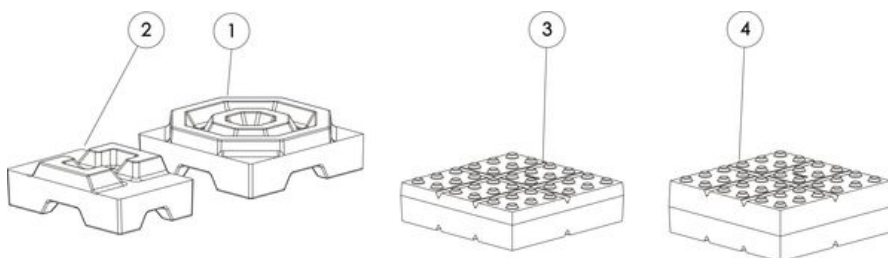

MSS

HKD

rovňý

Eck

Tunnel

MSS s pøipojovacím bodem pro termoèlánek a podtlakovou hadici

	È. zboží	CZK
MSS modulový akumuláèní kámen 10 cm s pøipojovací deskou pro T1, T3 USA (teplotní èidlo a podtlak)	R013133	3685,00
MSS adaptér vstupní èásti odkouøení pro MSS koleno 90 °	R013138	6187,50
MSS adaptér výstupní èásti odkouøení pro MSS koleno 90 °	R013145	4304,00

È. zboží	Legenda	Název	CZK
MSS dvoupláštový			
R013108	1	MSSI izolaèní šamot 30 x 30 cm	907,50
R013107	2	MSSI izolaèní šamot 20 x 30 cm	742,50
R013123	3	MSS soklový kámen 75 30 x 30 cm	907,50
R013124	4	MSS soklový kámen 100 30 x 30 cm	962,50

Pøíslušenství

	È. zboží	CZK
MSS ovládací páèka s otoèným dílem	R013170	1196,50