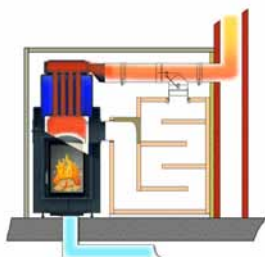

Provoz výměníku s klapkou Moritz

HKD 2.2 SK Tunnel + EAS (pro provoz s Moritz klapkou)

Součásti sady	Č. zboží	Počet	CZK
HKD 2.2 SK DF/DF otevírací dvířka rovné sklo, Tunneljednoduché sklo pro EAS/EOS, s čistící mechanikou		1	
Ozdobný, popř. montážní rámeček		2	
Sada šamotů pro HKD 2.2 SK Tunnel rovný/oblouková		1	
Obložení kupole HKD 2.2 SK		1	
Moritz klapka		1	
EAS (viz stranu 235)		1	
Podomítková krabice		1	
Kabel dveřního spínače 2 bm		1	
Termokabel 2 bm		1	
Datový kabel 2 bm		1	
Výstup kouřovodu po straně/nahoře ø 180 mm		1	
Hrdlo kouřovodu ø 180 mm po straně		1	

Volitelná výbava			
Přirážka EOS¹			32560,00
Snížená cena za EAS bez displeje			-3808,50
Výstup kouřovodu nahoře ø 180 mm	W043140		0,00
Servomotor klapky s izolací (10338 a 10329)² (předpokládá se EOS 6)			18439,00
Konverzní souprava / nástavec na čištění přední	11726		5129,00
Konverzní souprava/nástavec na čištění po straně	W043135		4922,50
dvojitě sklo			8250,00
Zámek dvířek jako revizní madlo	02429		1801,50
Varianty vpředu s otevírací dvířka oblouková HKD 2.2			Cena na vyžádání

Varianty:

Čelo-varianty:			
Ozdobný rámeček, černý		SET209407	301070,00
Ozdobný rámeček, ušlechtilá ocel		SET209408	303435,00
Montážní rámeček, černý		SET209409	306267,50
Montážní rámeček, ušlechtilá ocel		SET209410	311905,00

¹v porovnání s EAS: EOS řídicí a displejová jednotka, druhá podomítková krabice, propojovací kabel mezi řídicí a displejovou jednotkou 2 bm, 4 ks teplotních čidel s ponornou armaturou s 2 ks prodlužovacím kabelem o délce 3 bm.

²možné pouze v kombinaci s EOS.

Energetická třída A +