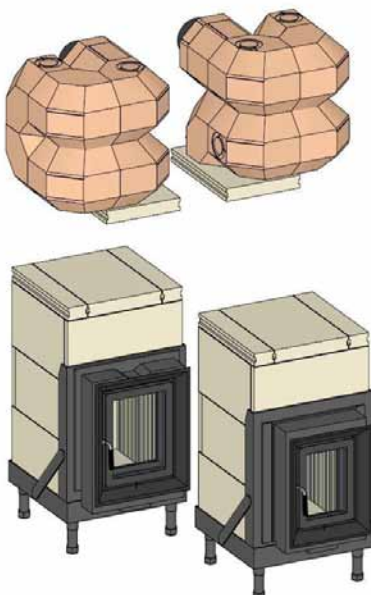

Varianty:

Sada akumulčních kamenů MSS pro instalaci nad topeniště vhodné pro:

GOF 37x37 + GOT HKD 6.1	SET211453		35062,50
GOF 37x37 + GOT HKD 5.1/12			

Pomocí sady MSS lze zhotovit odkouření do levé nebo pravé strany